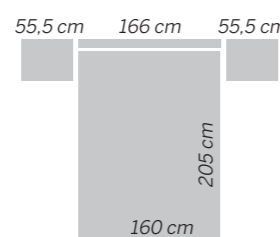

116
New Mozia

Nórdico - Pizarra lacado
Cabezal / Headboard / Tête de lit
NEW MOZIA