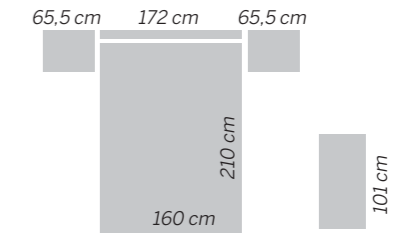

148
Verona

Gris lacado - Mostaza lacado - Tapizado Texas Gris
Cabezal / Headboard / Tête de lit
VERONA