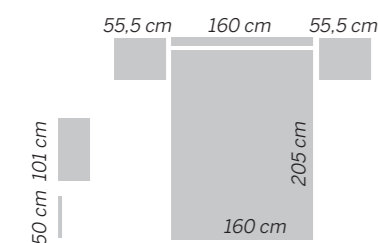

209/146 Cuadros

Nogal - Visión lacado
Cabezal / Headboard / Tête de lit
CUADROS