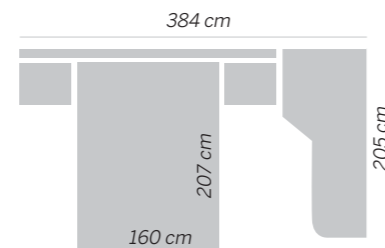

130 Isola

Nature - Blanco lacado - Blanco Poro
Cabezal / Headboard / Tête de lit
ISOLA