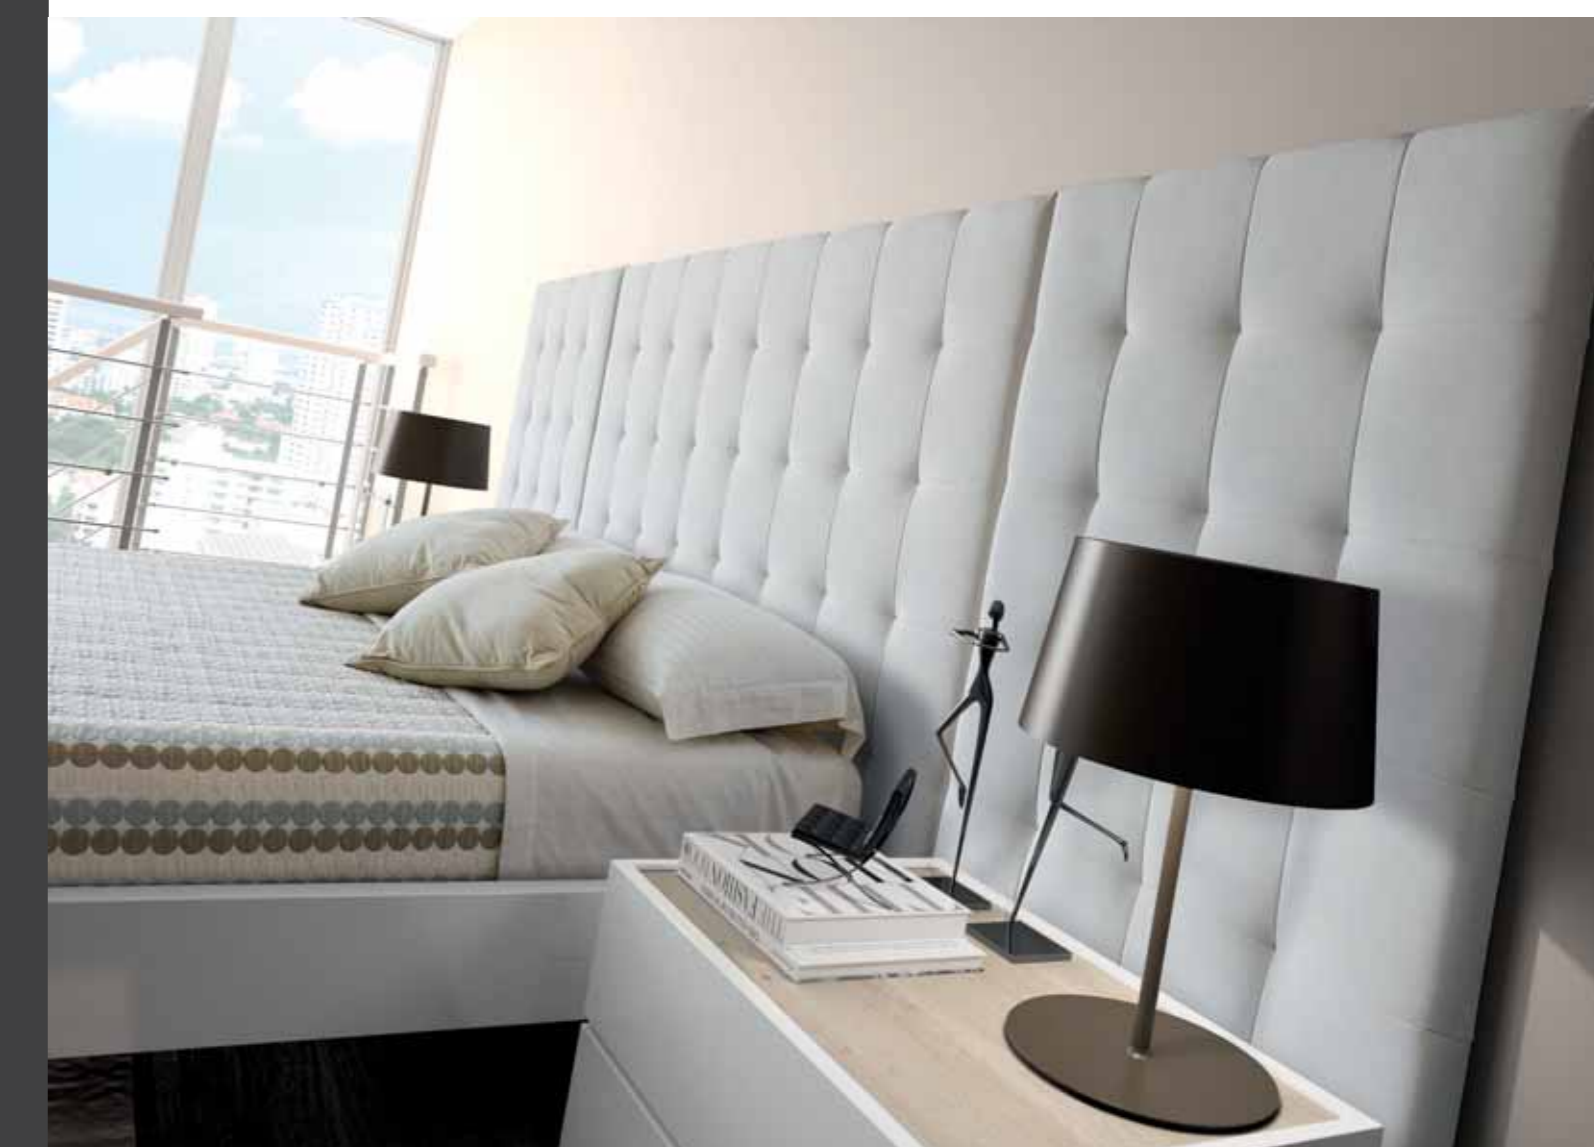

209 **151**
Bolonia

Nature - Blanco lacado - Tapizado Texas Blanco
Cabezal / Headboard / Tête de lit
BOLONIA