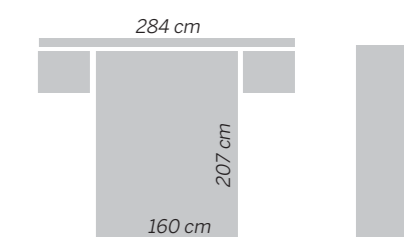

---

Séneca

205/108  
Salina

Acacia - Blanco Lacado  
Cabezal / Headboard / Tête de lit  
SALINA

196.1 cm

eos **109**  
Salina

Blanco Poro - Gris lacado -  
Pizarra lacado - Mostaza lacado  
Cabezal / Headboard / Tête de lit  
**SALINA**