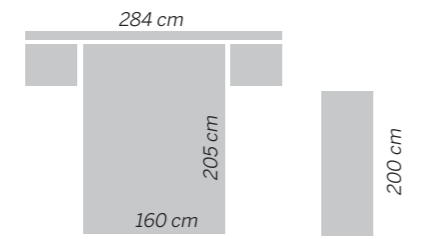

# EOS 137 Atenas

Nogal - Blanco lacado  
Cabezal / Headboard / Tête de lit  
**ATENAS**

55.5 cm