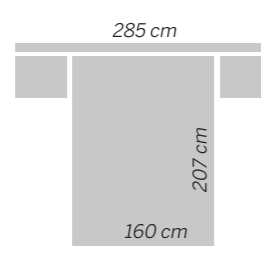

309 **139**
Burano

Acacia - Nórdico
Cabezal / Headboard / Tête de lit
BURANO