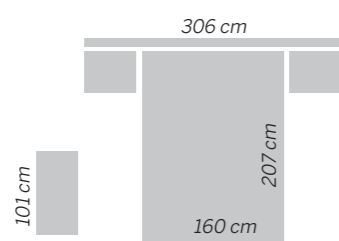

eos **100**
Piana

Acacia - Gris lacado
Cabezal / Headboard / Tête de lit
PIANA