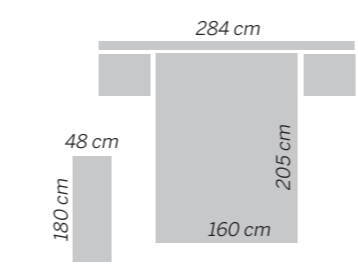

209/126
Bianca

Blanco Poro - Gris lacado - Mostaza lacado
Cabezal / Headboard / Tête de lit
BIANCA