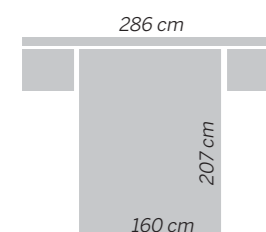

Eos **101**  
Piana

Blanco Poro - Rústico  
Cabezal / Headboard / Tête de lit  
**PIANA**

eos **102**

Piana

Nórdico - Pizarra Lacado  
Cabezal / Headboard / Tête de lit  
**PIANA**

309/103  
Ponza

Nature - Blanco Lacado - Blanco poro  
Cabezal / Headboard / Tête de lit  
**PONZA**