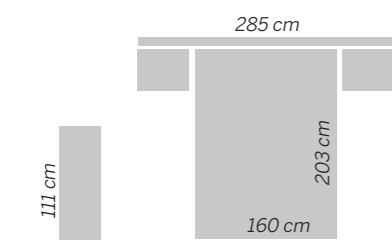

114

Elba

Nature - Blanco Poro - Tapizado blanco
Cabezal / Headboard / Tête de lit
ELBA