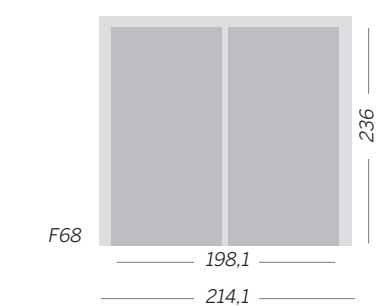

**Armario empotrado,
atemporal funcional,
perfecta síntesis de diseño.**

Built-in wardrobe, timeless and functional, perfect synthesis of style.

Placard, parfaite synthèse d'un design innovant et d'une ouverture et fermeture fonctionnelle.

200/228A

Nórdico