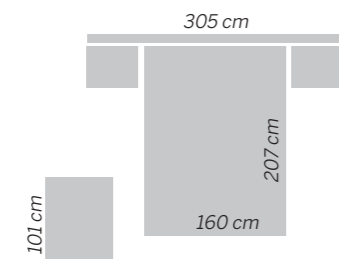

129
Linosa

Nature - Blanco lacado
Cabezal / Headboard / Tête de lit
LINOSA