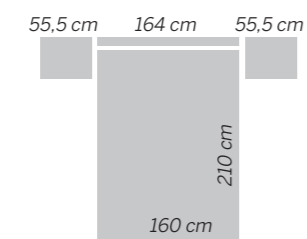

eOS **150**
Bolonia

Blanco Poro - Blanco lacado - Tapizado Texas Gris
Cabezal / Headboard / Tête de lit
BOLONIA