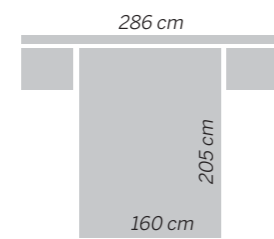

104
Ponza

Nórdico - Gris Lacado
Cabezal / Headboard / Tête de lit
PONZA