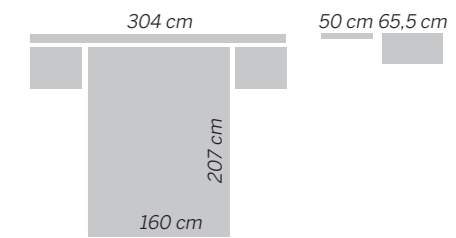

209/121
Kos

Nórdico - Visión lacado
Cabezal / Headboard / Tête de lit
KOS