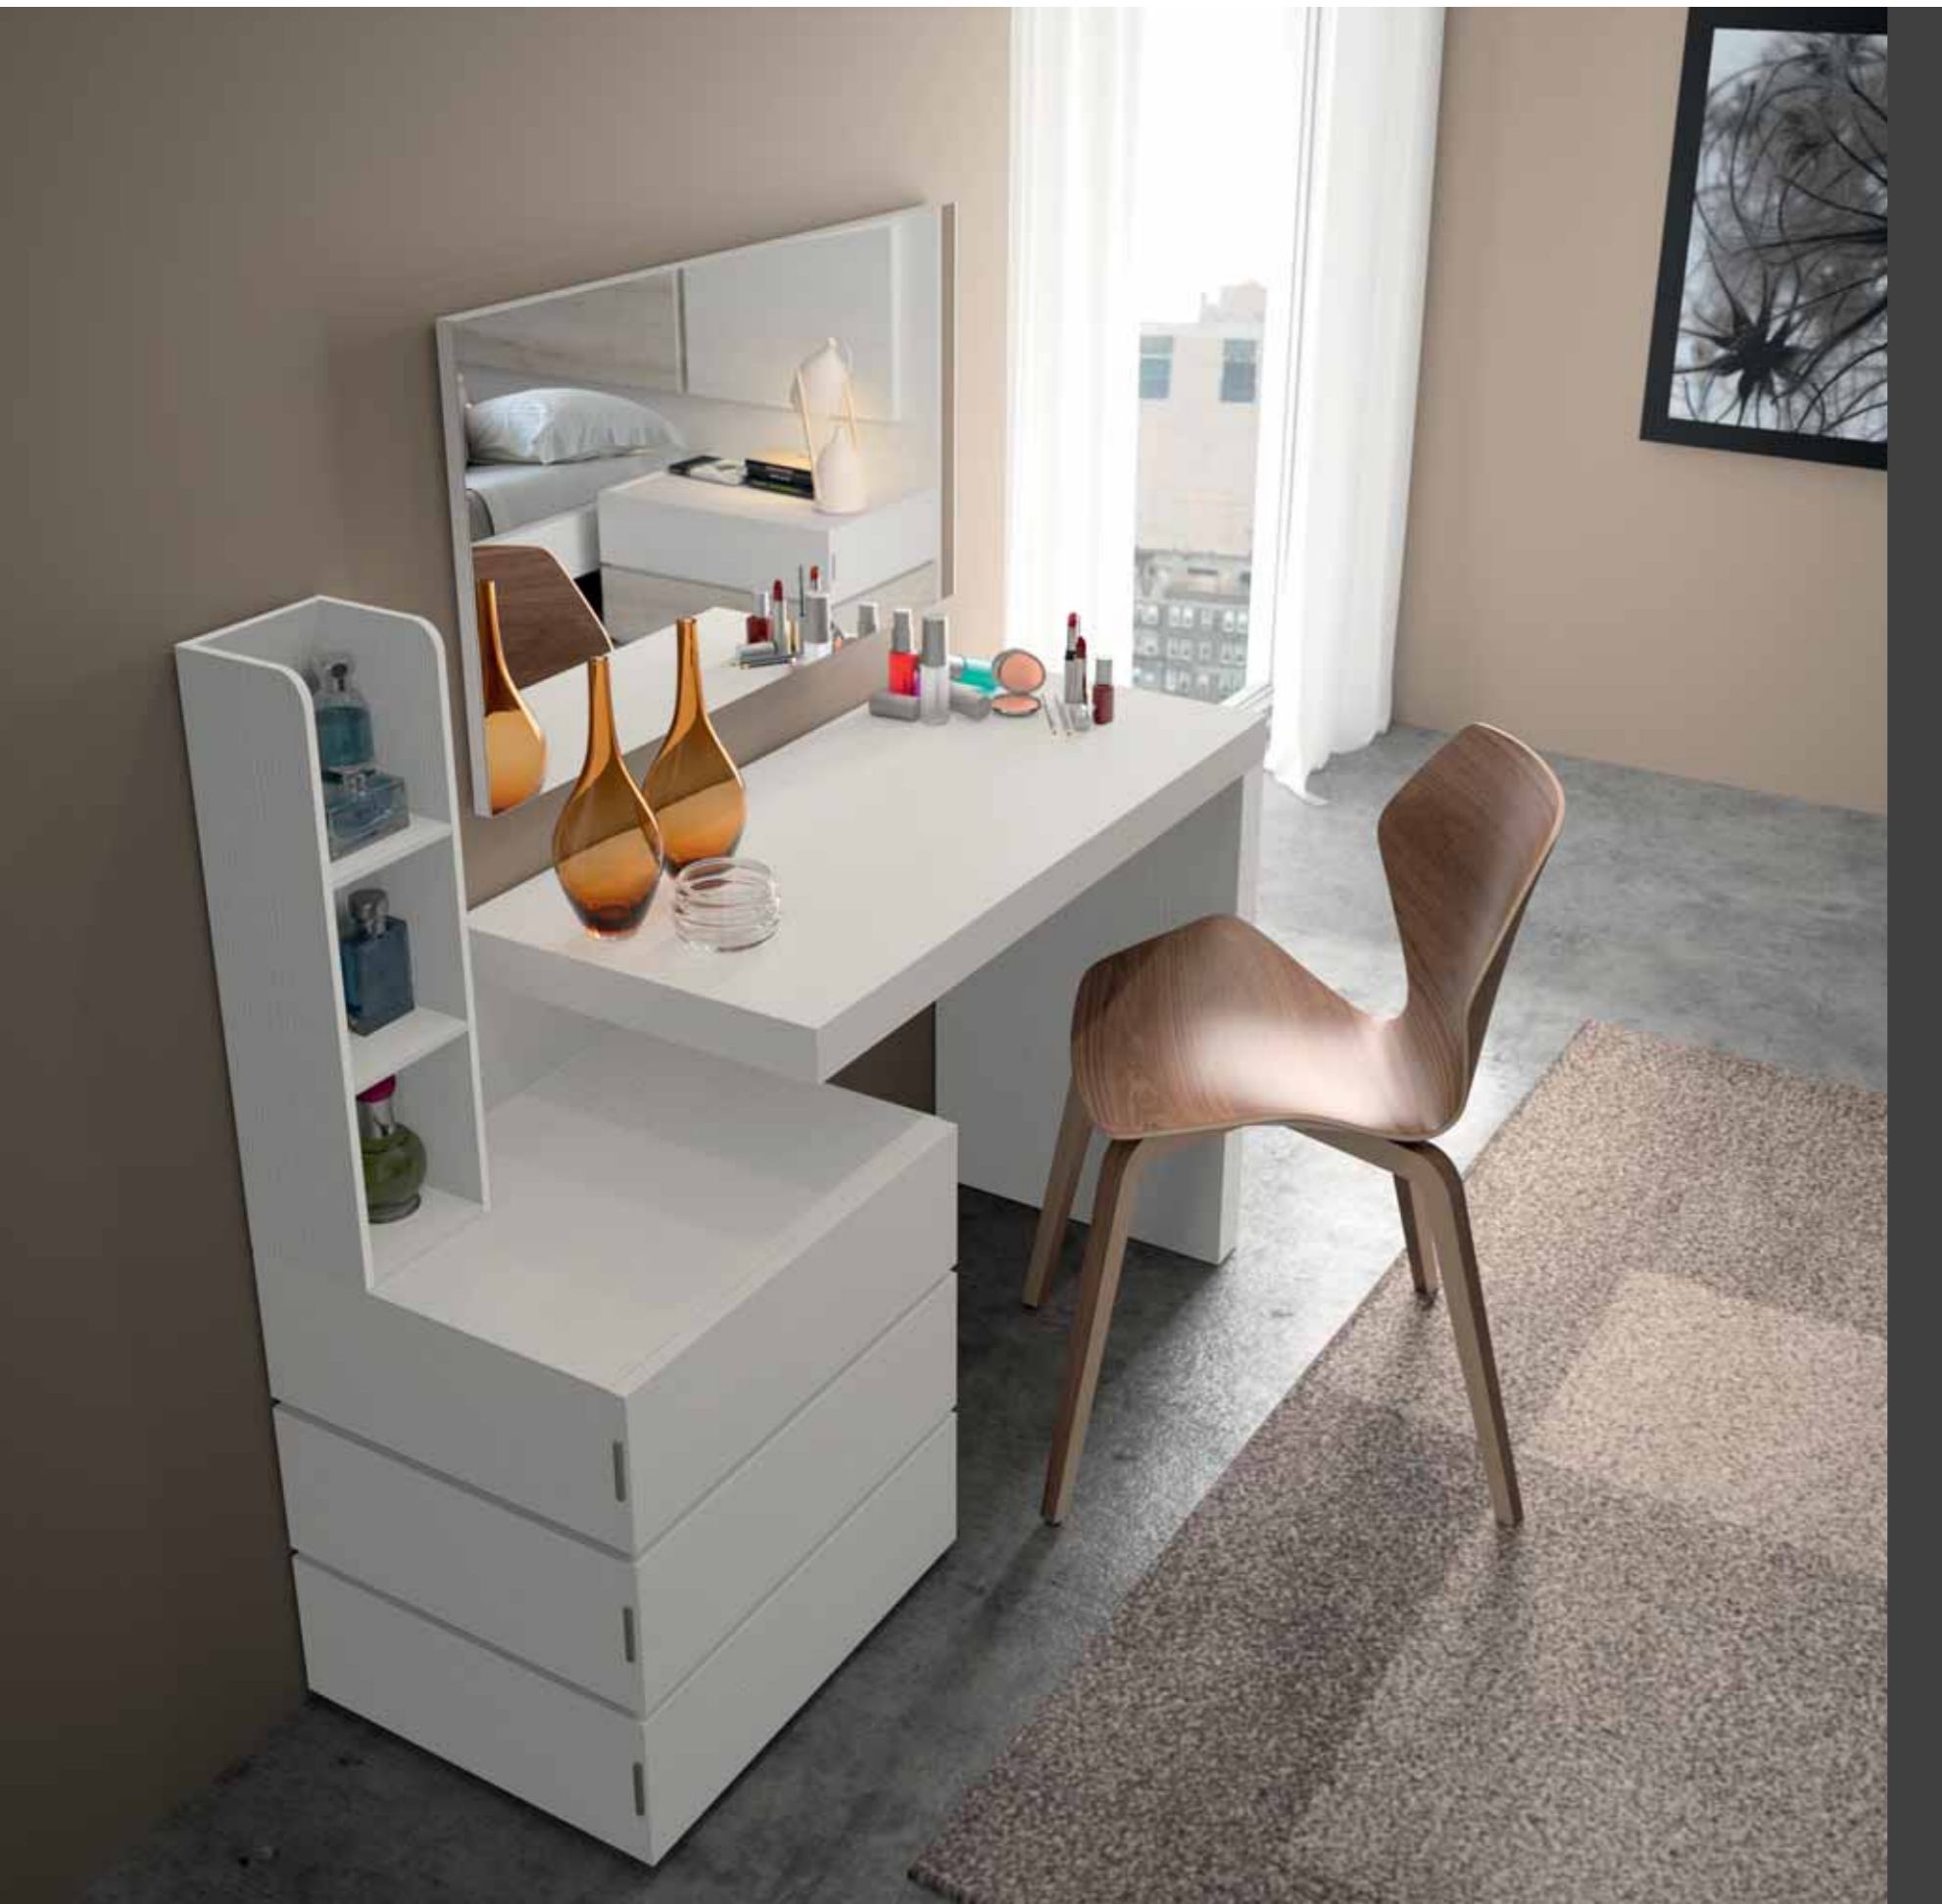

309/115
Elba

Blanco Poro - Rústico
Cabezal / Headboard / Tête de lit
ELBA