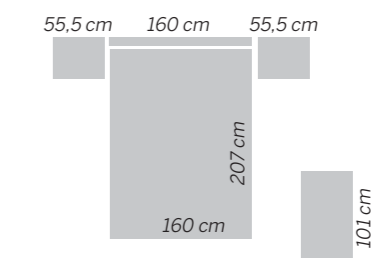

209/135 New Kea

Blanco Poro - Blanco lacado - Gris lacado
Pizarra lacado
Cabezal / Headboard / Tête de lit
NEW KEA