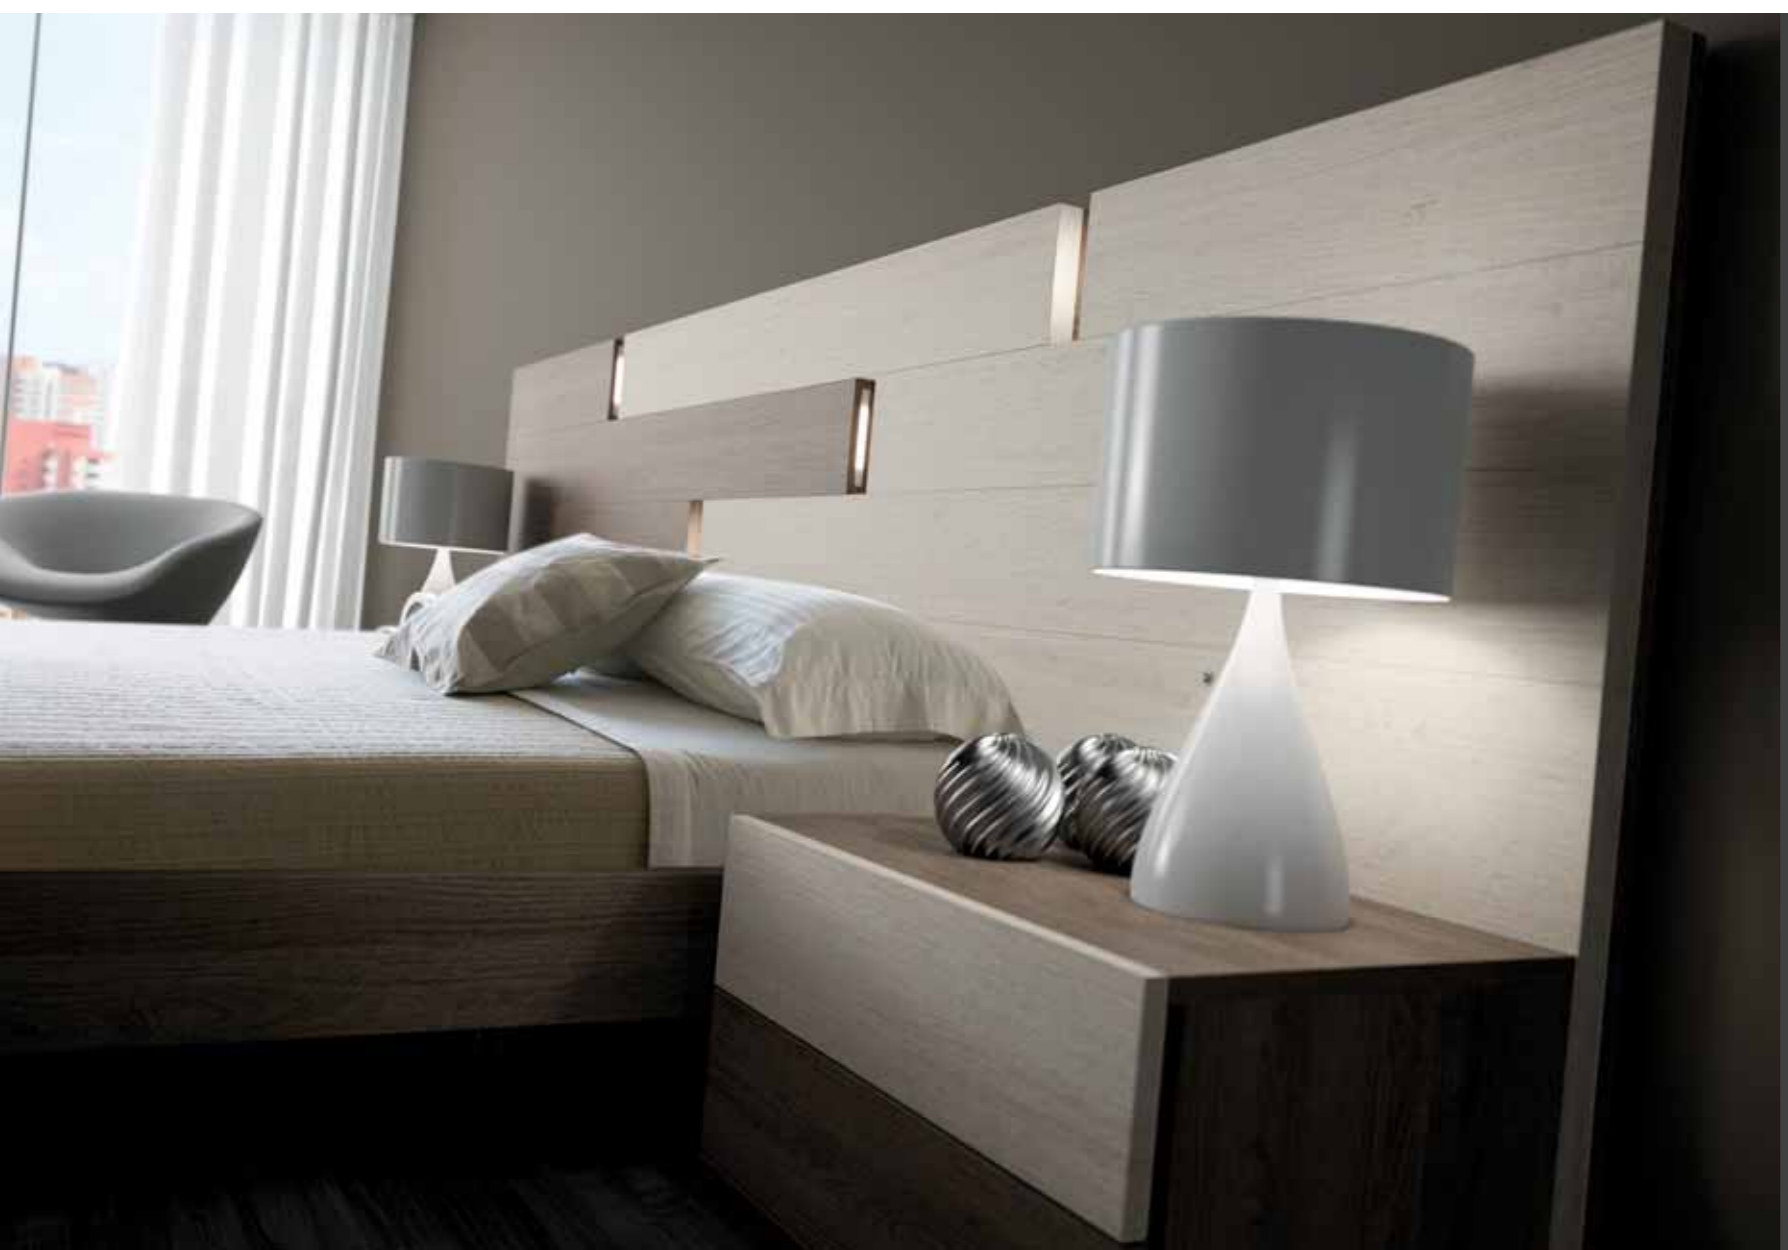

309 **139**
Burano

Acacia - Nórdico
Cabezal / Headboard / Tête de lit
BURANO