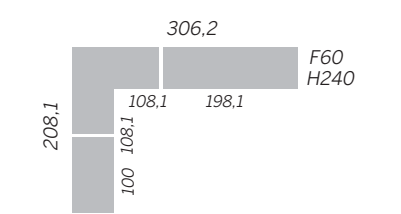

**205/215A**

Nature

H240

F60

198.1

Interior armario acabado Cuero  
Wardrobe interior in Leather finish  
Intérieur de l'armoire, finition cuir

209/216A  
Blanco poro - Pizarra lacado

**217A**