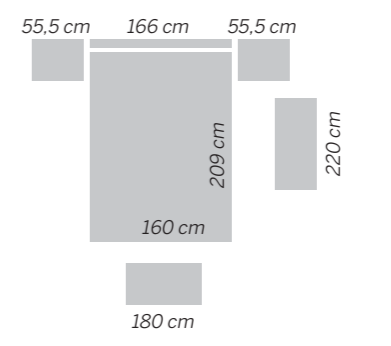

152

Monza

Nature - Blanco lacado
Tapizado Texas Blanco
Cabezal / Headboard / Tête de lit
MONZA