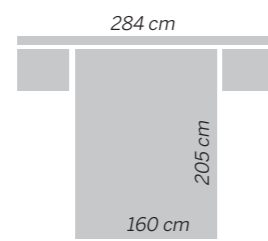

305/141
Vienna

Nature - Blanco lacado
Cabezal / Headboard / Tête de lit
VIENNA