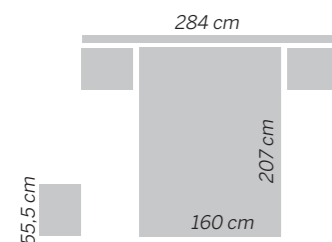

112  
Génova

Nature - Blanco poro

Cabezal / Headboard / Tête de lit  
GÉNOVA

55,5 cm

/ 36 37 309 bedroom collection