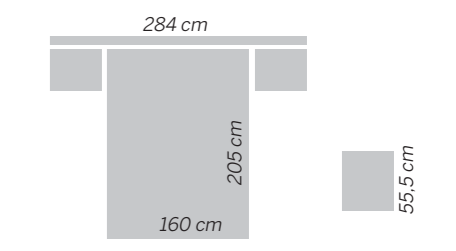

# EOS 137 Atenas

Nogal - Blanco lacado  
Cabezal / Headboard / Tête de lit  
**ATENAS**

55.5 cm