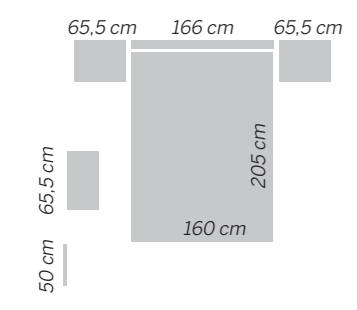

117
New Mozia

Nature - Blanco lacado
Cabezal / Headboard / Tête de lit
NEW MOZIA