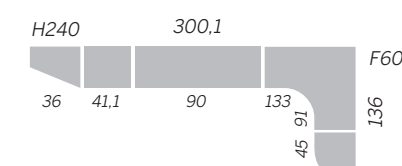

217A

Nature - Blanco lacado