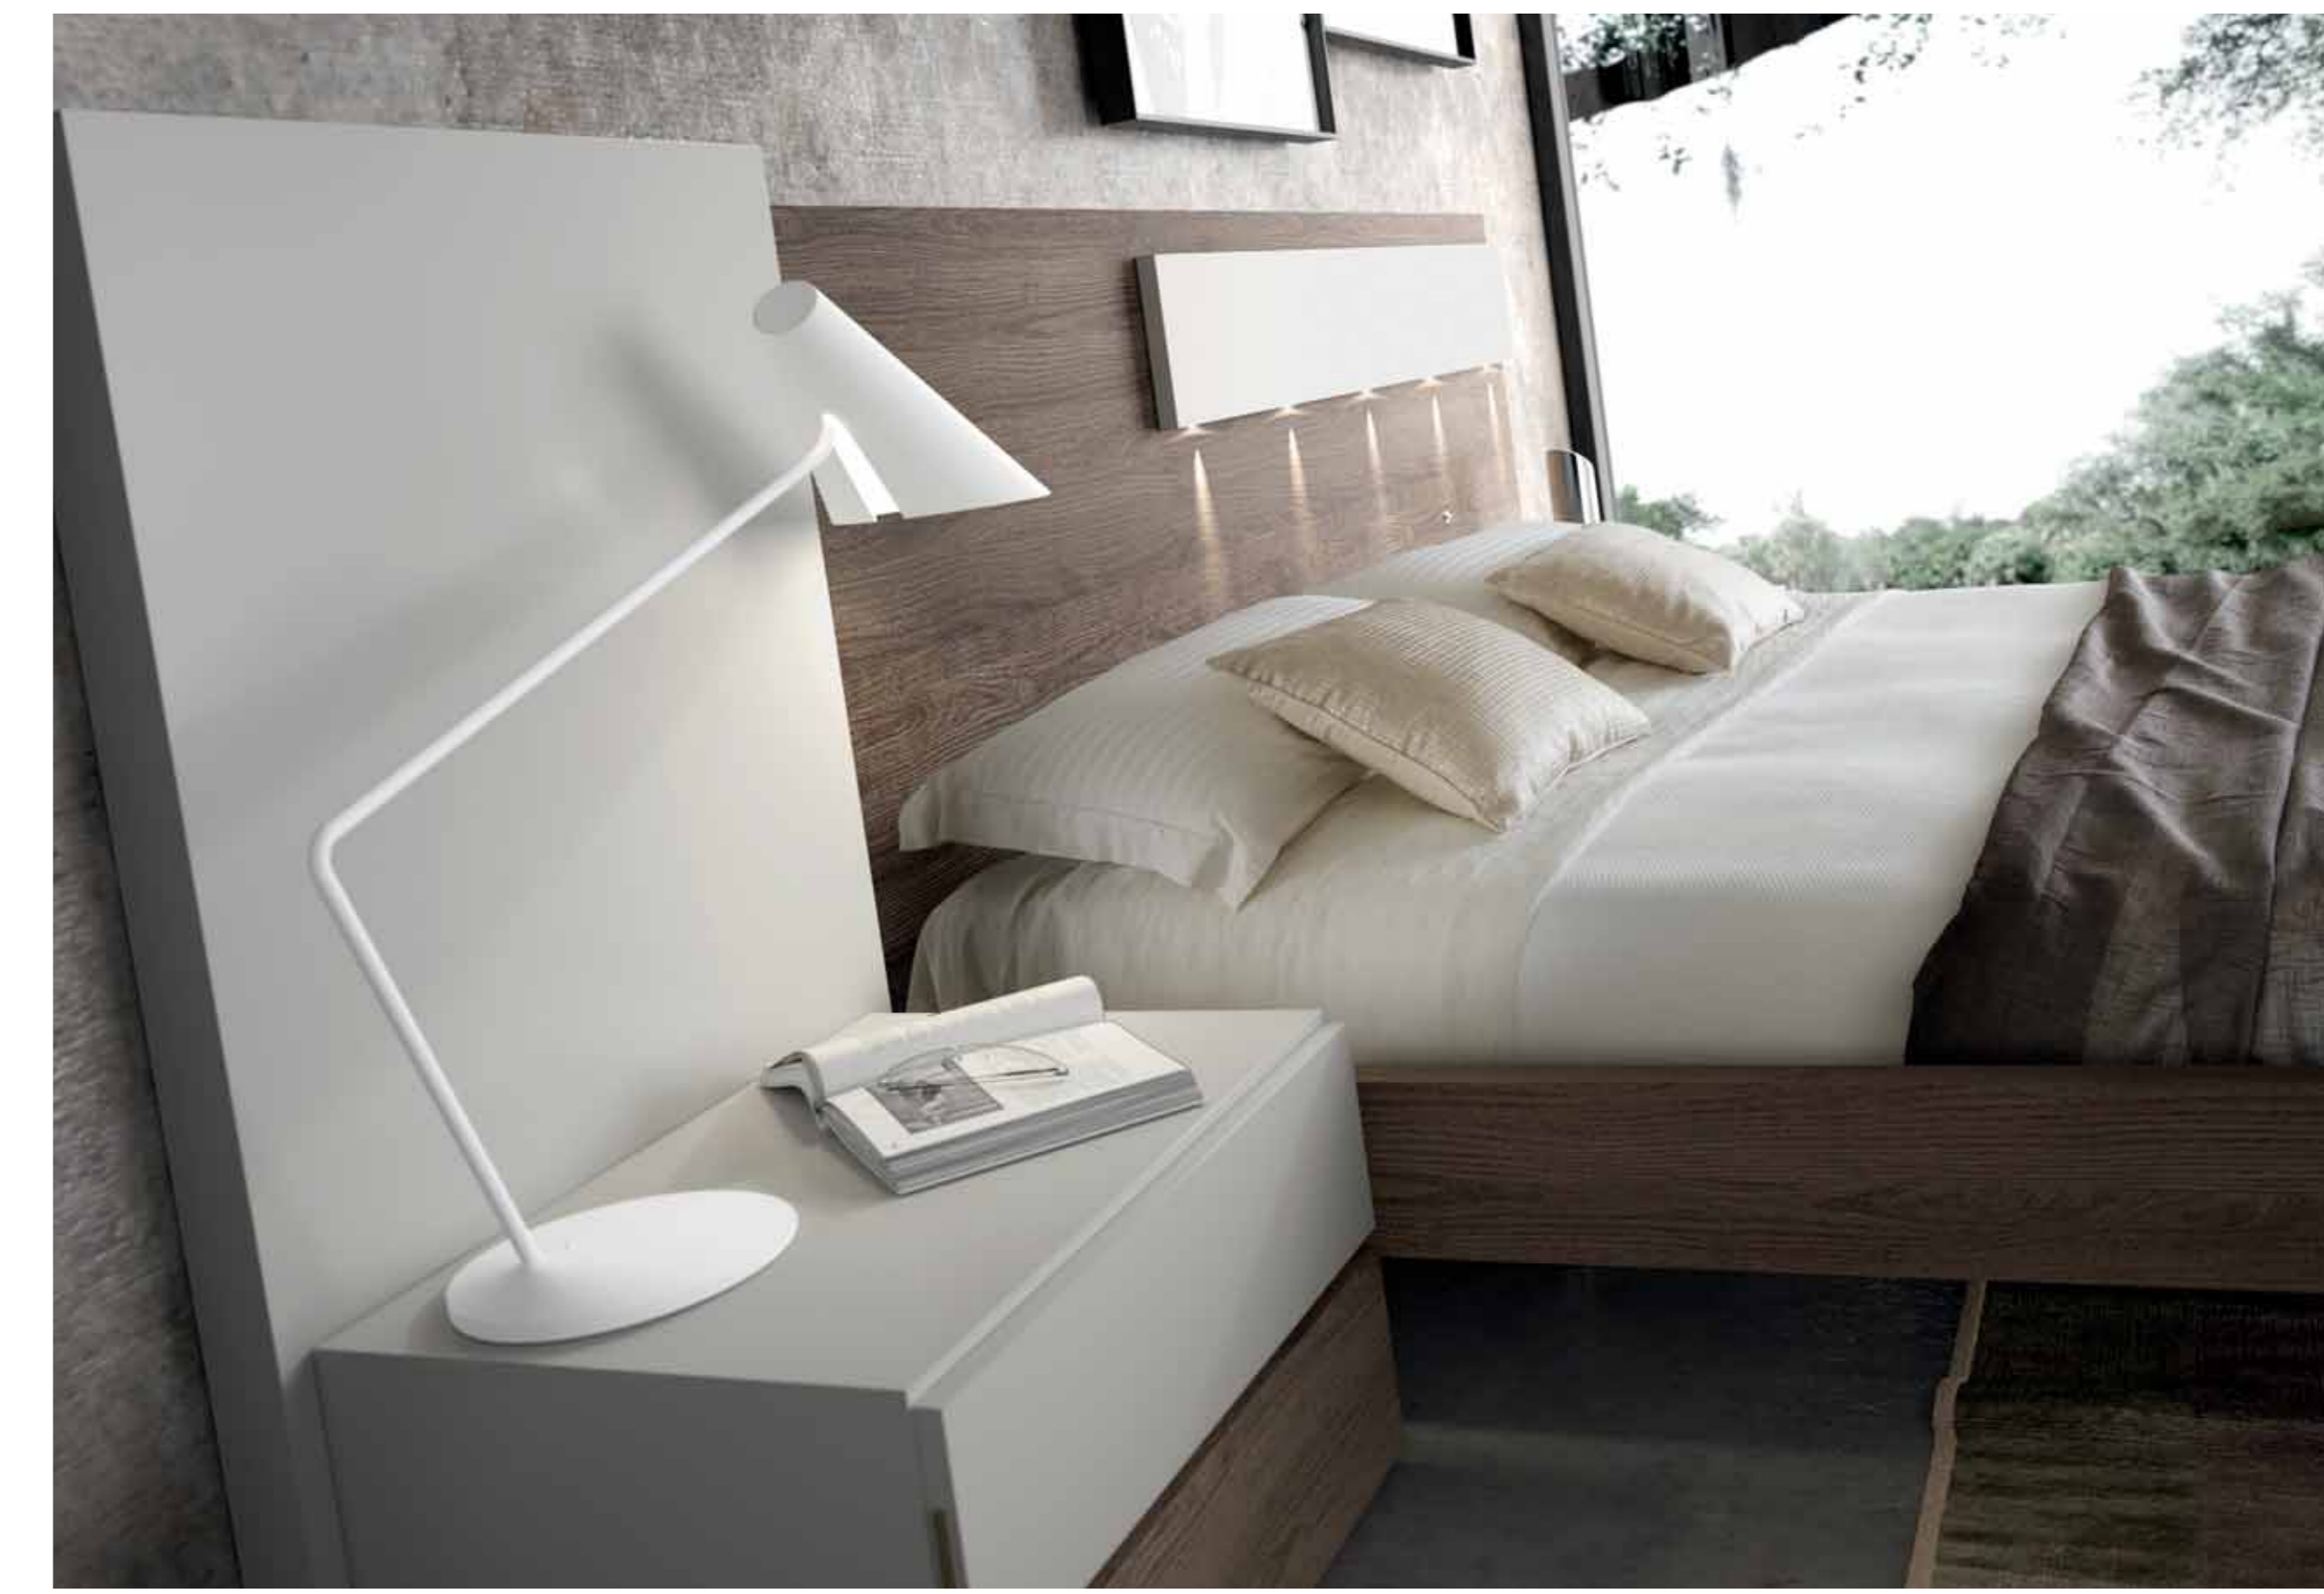

# EOS 137 Atenas

Nogal - Blanco lacado  
Cabezal / Headboard / Tête de lit  
**ATENAS**

55.5 cm