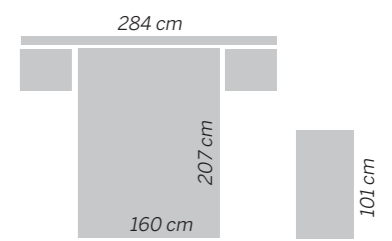

---

Séneca

205/108  
Salina

Acacia - Blanco Lacado  
Cabezal / Headboard / Tête de lit  
SALINA

196.1 cm

eos **109**  
Salina

Blanco Poro - Gris lacado -  
Pizarra lacado - Mostaza lacado  
Cabezal / Headboard / Tête de lit  
**SALINA**