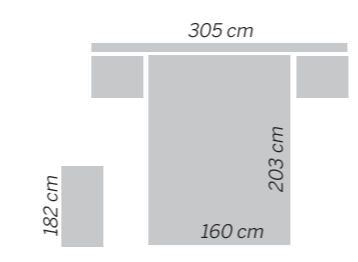

309/115
Elba

Blanco Poro - Rústico
Cabezal / Headboard / Tête de lit
ELBA