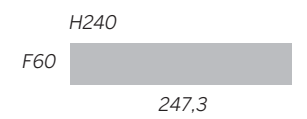

209A

Blanco poro
Tórtola lacado
Visón lacado