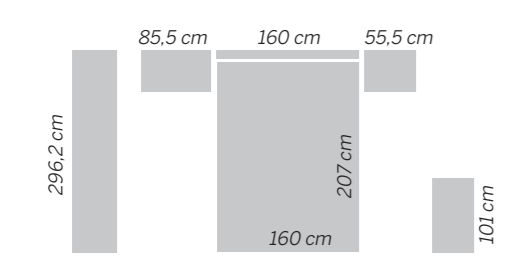

209/123 New Kos

Nogal - Blanco lacado
Cabezal / Headboard / Tête de lit
NEW KOS