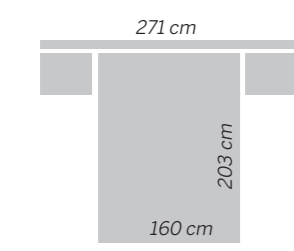

309/145
Simi

Nórdico - Blanco lacado
Cabezal / Headboard / Tête de lit
SIMI