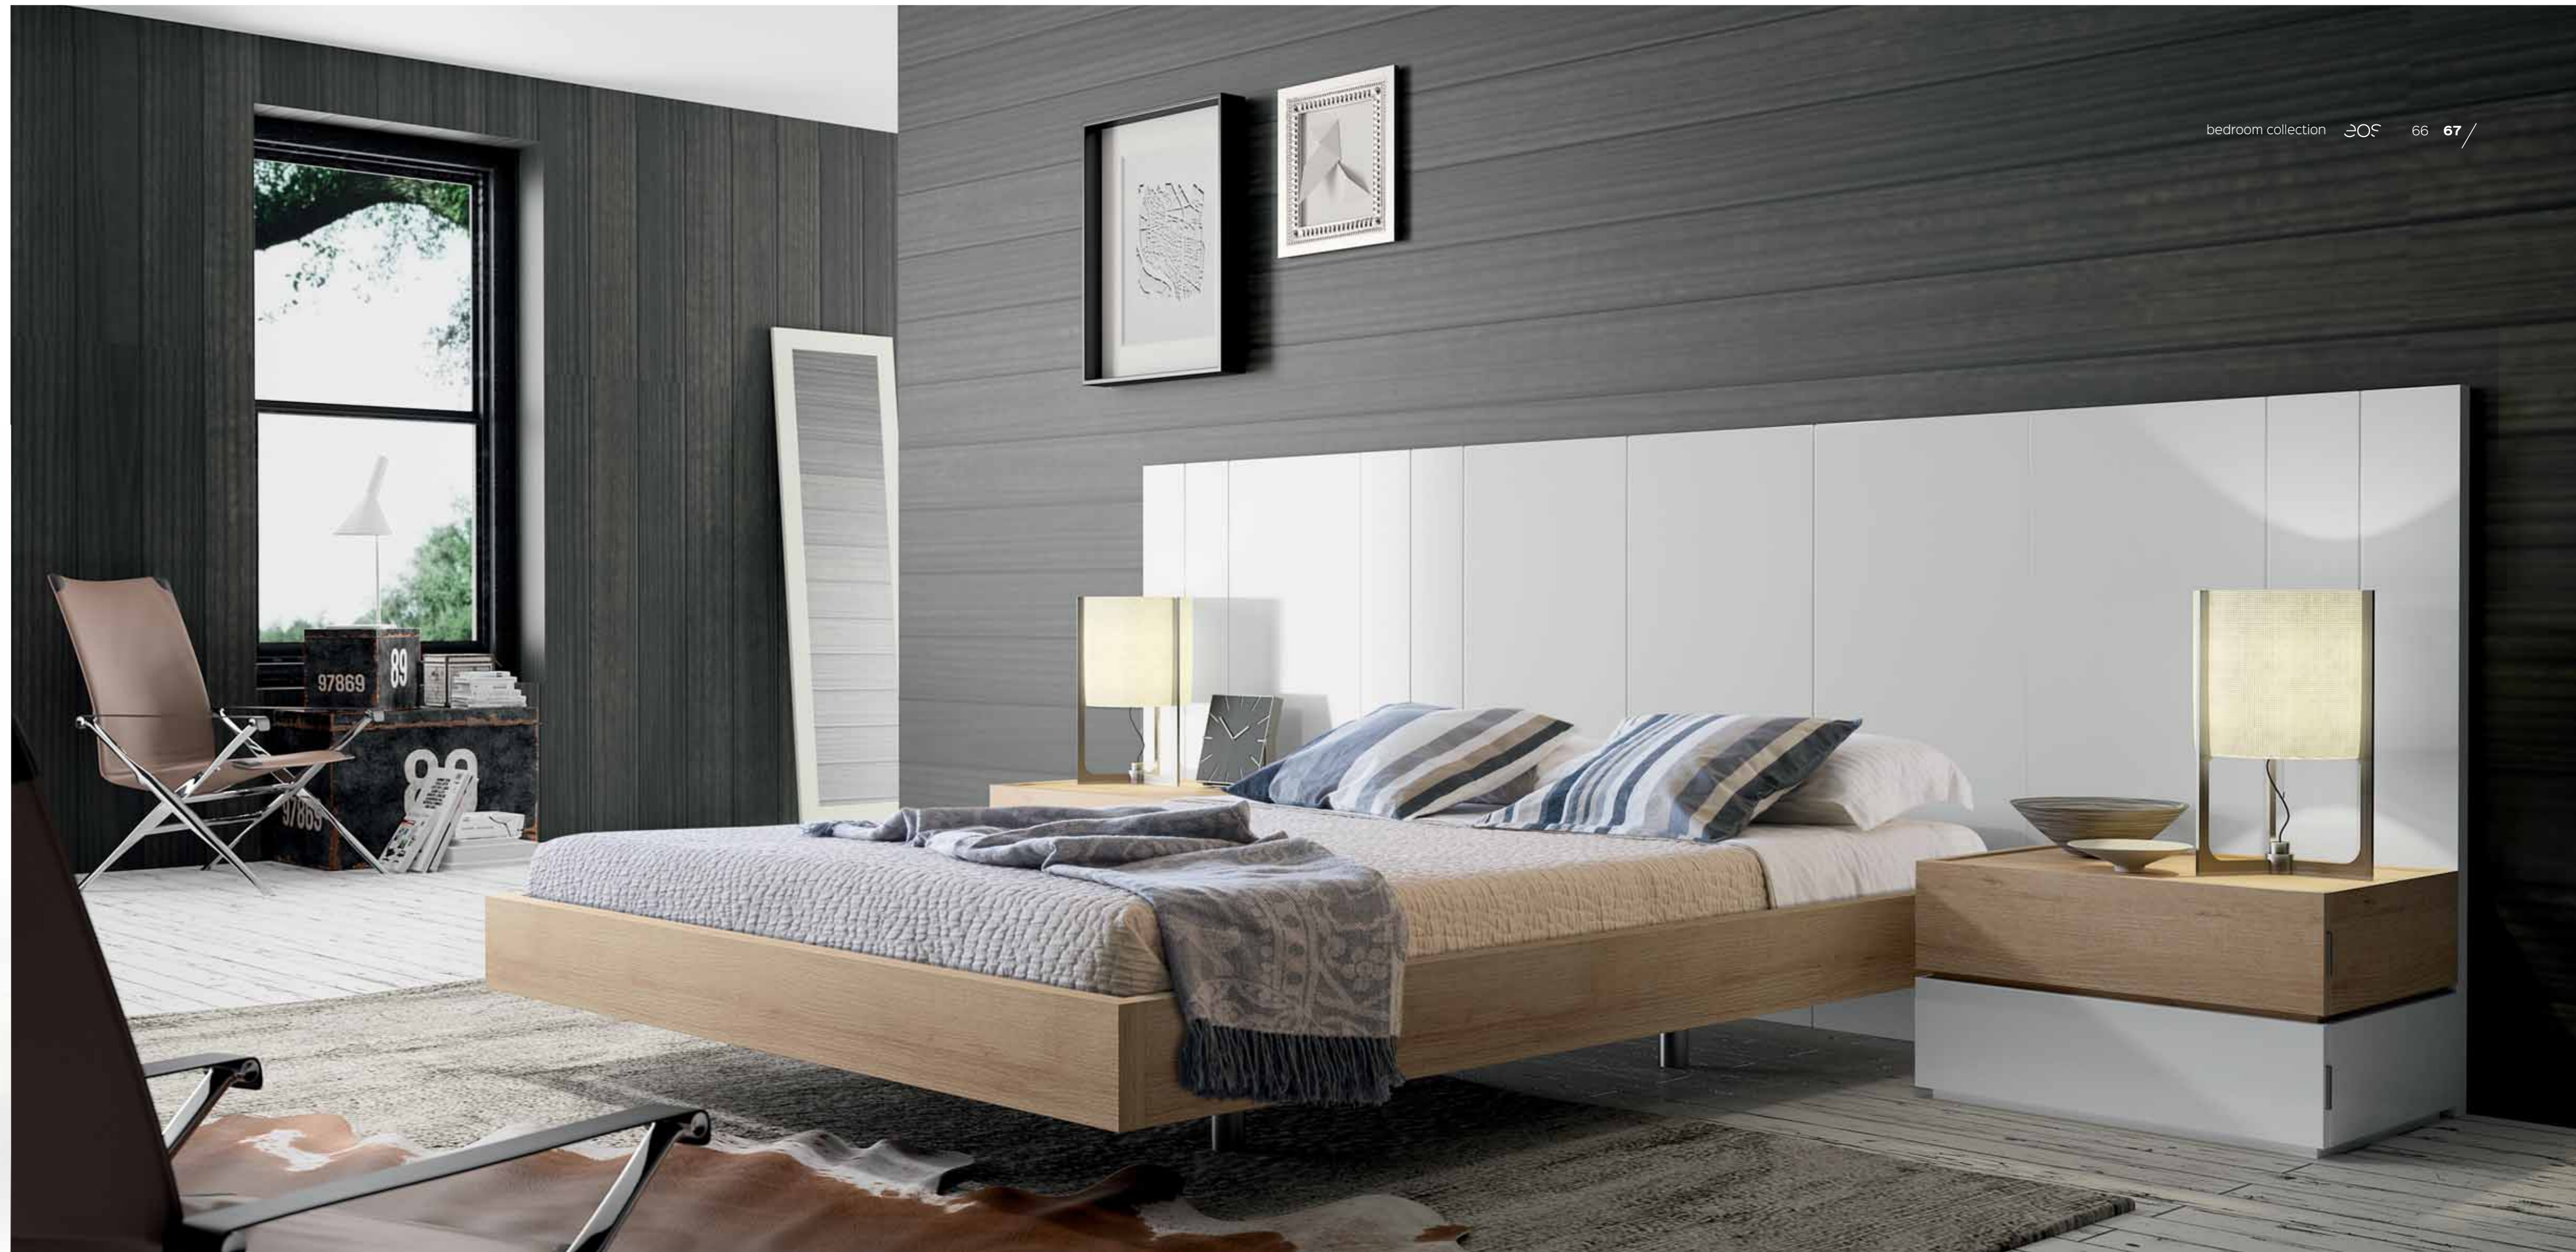

eo9 124 Bianca

Nogal - Blanco lacado
Cabezal / Headboard / Tête de lit
BIANCA