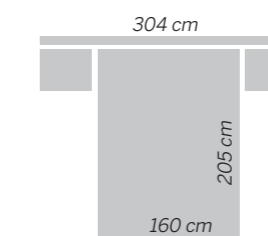

Nature - Blanco lacado  
Cabezal / Headboard / Tête de lit  
VIENNA

142  
Viena

Acacia - Gris lacado  
Cabezal / Headboard / Tête de lit  
**VIENA**

/ 124 125 205 bedroom collection