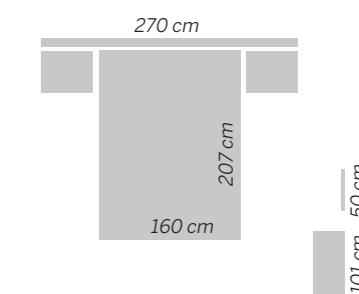

144 Garda

Acacia - Blanco Poro - Blanco lacado
Cabezal / Headboard / Tête de lit
GARDA