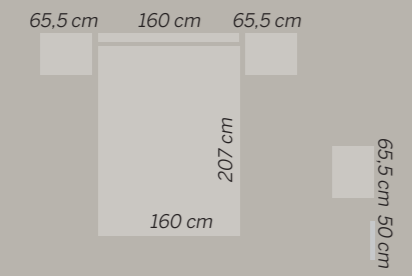

EOS
122
New Kos

Blanco Poro - Blanco lacado - Gris lacado
Cabezal / Headboard / Tête de lit
NEW KOS