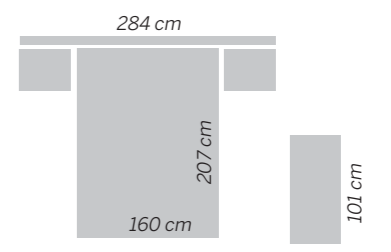

305 **105**
Rossa

Acacia - Gris Lacado
Cabezal / Headboard / Tête de lit
ROSSA