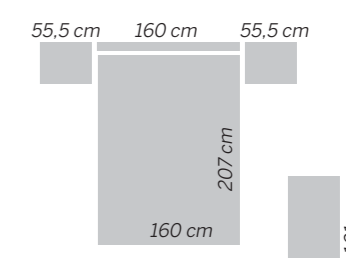

134
New Kea

Nature - Blanco lacado
Cabezal / Headboard / Tête de lit
NEW KEA