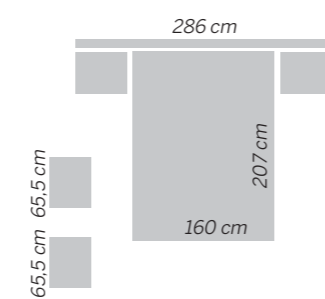

Eos **101**
Piana

Blanco Poro - Rústico
Cabezal / Headboard / Tête de lit
PIANA