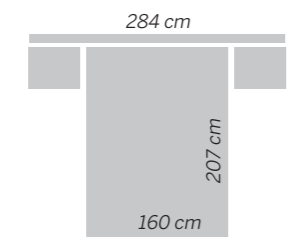

209/106
ROSSA

Nature - Blanco lacado
Cabezal / Headboard / Tête de lit
ROSSA