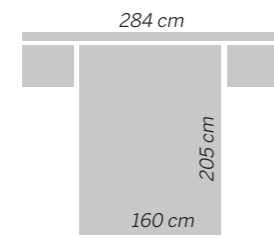

eo9 124 Bianca

Nogal - Blanco lacado
Cabezal / Headboard / Tête de lit
BIANCA