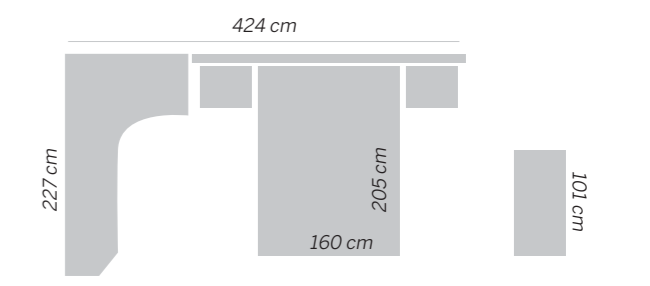

118

Mozia

Blanco Poro - Blanco lacado - Mostaza lacado
Cabezal / Headboard / Tête de lit
MOZIA