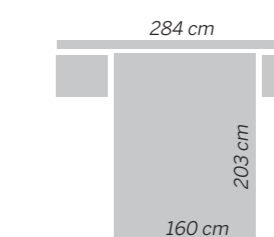

90/132

Kasos

bedroom collection 90 91/

Acacia - Gris lacado - Mostaza lacado - Pizarra lacado
Cabezal / Headboard / Tête de lit
KASOS