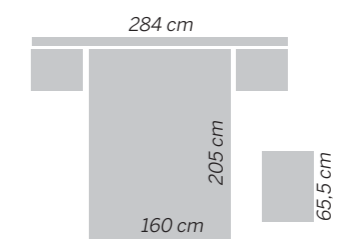

# eo9 124 Bianca

Nogal - Blanco lacado  
Cabezal / Headboard / Tête de lit  
**BIANCA**

305/125  
Bianca

Blanco Poro - Tórtola lacado - Pizarra lacado  
Cabezal / Headboard / Tête de lit  
BIANCA

209/126  
Bianca