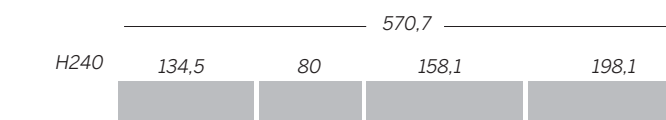

205/230A

Cuero

Interior armario acabado Cuero
Wardrobe interior in Leather finish
Intérieur de l'armoire, finition cuir