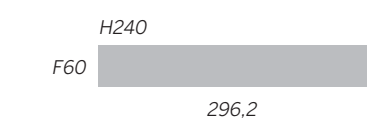

 Interior armario acabado Cuero  
Wardrobe interior in Leather finish  
Intérieur de l'armoire, finition cuir

202A

Blanco Poro - Blanco lacado - Rústico

Interior de armario. Distribución opcional. Consultar tarifa.  
 Interior wardrobe. Optional distribution. Check price list.  
 Armoire intérieur. Répartition facultatif. Comparer les prix.