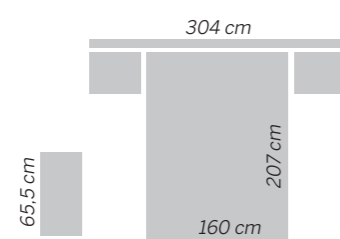

eos **107**
Rossa

Blanco Poro - Blanco Lacado - Pizarra Lacado
Cabezal / Headboard / Tête de lit
ROSSA