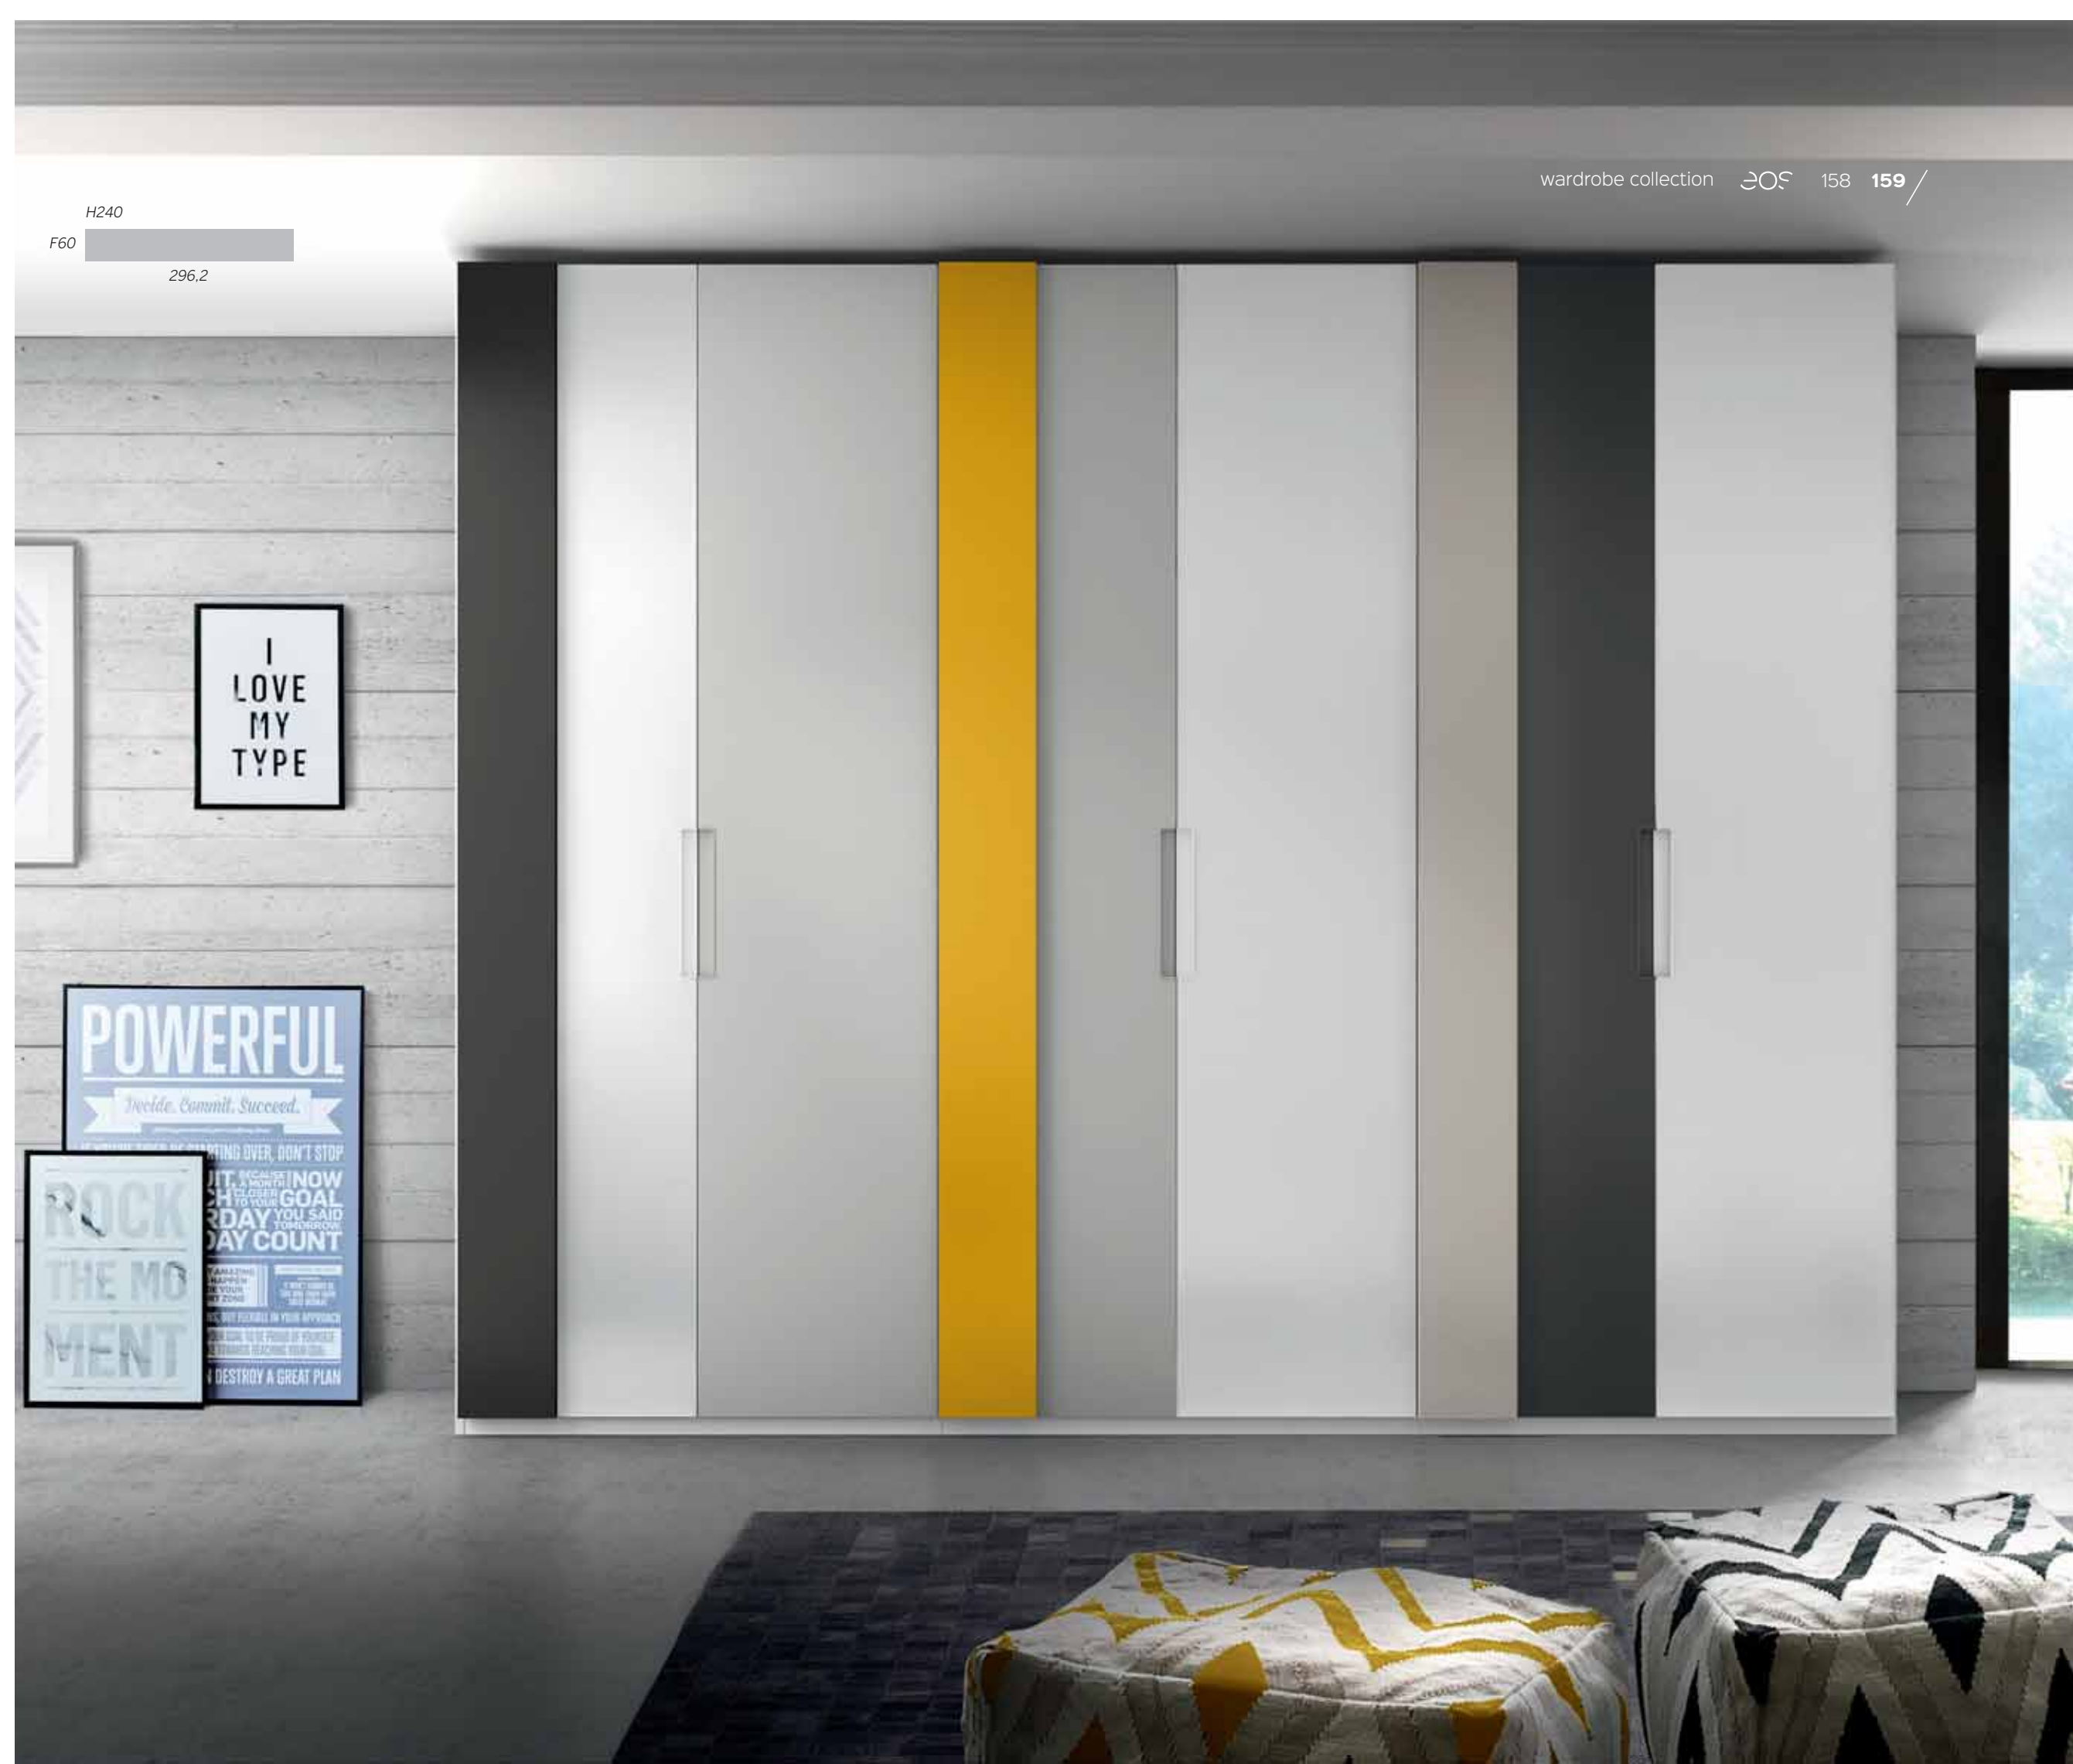

H240

F60

296.2