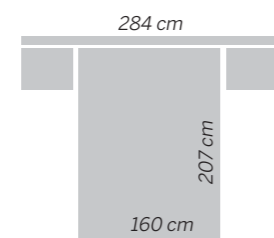

209/119
Kos

Acacia - Gris lacado
Cabezal / Headboard / Tête de lit
KOS