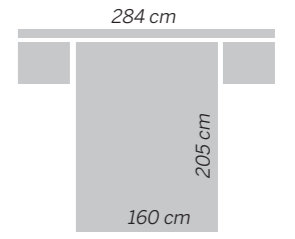

305
140
Vivara

Blanco Poro - Mostaza lacado
Cabezal / Headboard / Tête de lit
VIVARA