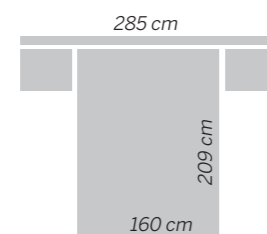

/ 124 125 205 bedroom collection

205 143 Venecia

Nature - Visión lacado
Cabezal / Headboard / Tête de lit
VENECIA