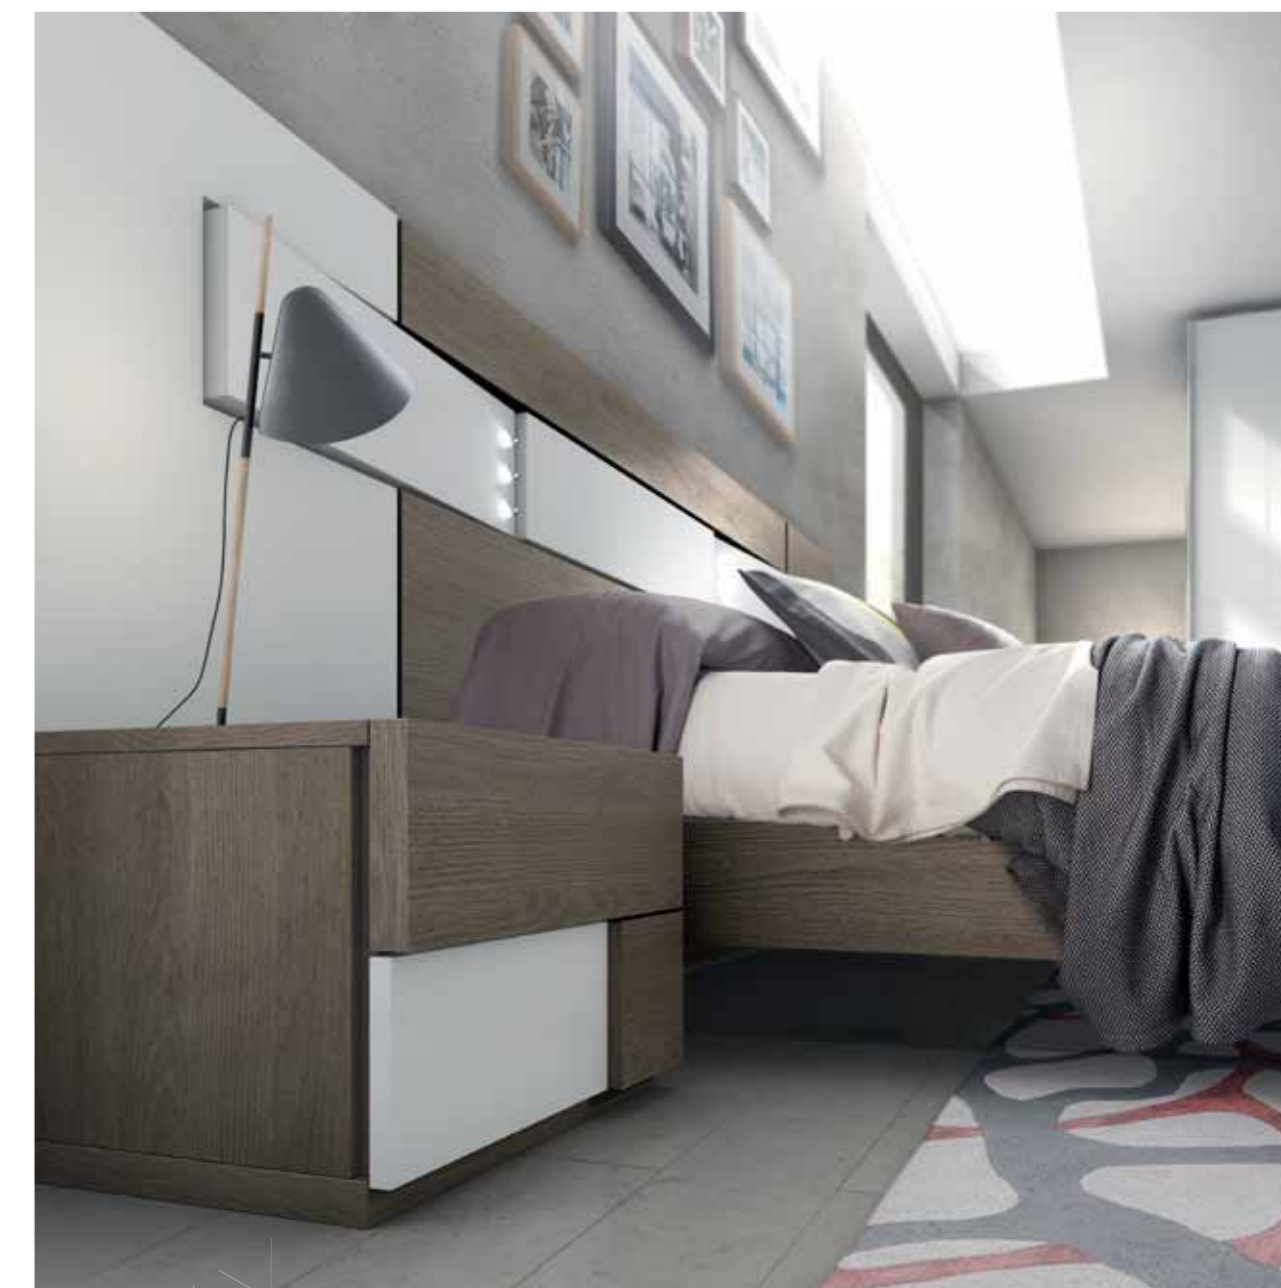

---

Séneca

205/108  
Salina

Acacia - Blanco Lacado  
Cabezal / Headboard / Tête de lit  
SALINA

196.1 cm

eos **109**  
Salina

Blanco Poro - Gris lacado -  
Pizarra lacado - Mostaza lacado  
Cabezal / Headboard / Tête de lit  
**SALINA**