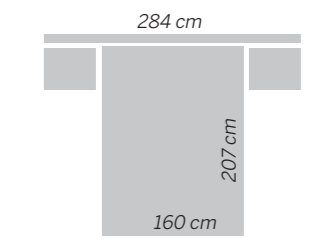

209/133
Kea

Acacia - Pizarra lacado
Cabezal / Headboard / Tête de lit
KEA