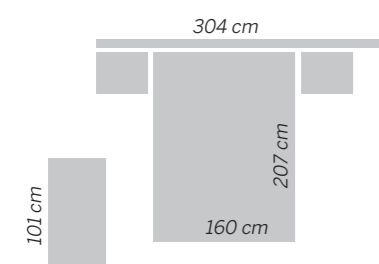

205/110
Salina

Nogal - Blanco lacado
Cabezal / Headboard / Tête de lit
SALINA