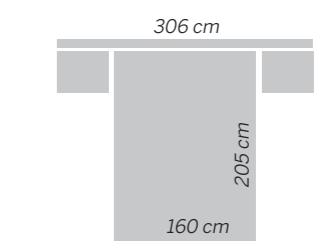

Eos **101**  
Piana

Blanco Poro - Rústico  
Cabezal / Headboard / Tête de lit  
**PIANA**

eos **102**

Piana

Nórdico - Pizarra Lacado  
Cabezal / Headboard / Tête de lit  
**PIANA**

309/103  
Ponza

Nature - Blanco Lacado - Blanco poro  
Cabezal / Headboard / Tête de lit  
**PONZA**