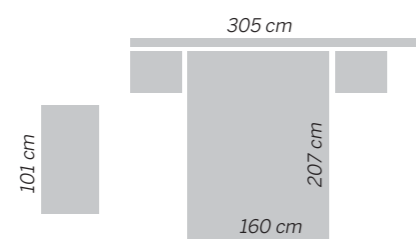

EOS  
127

eos **128**  
Linosa

Nogal - Pizarra lacado  
Cabezal / Headboard / Tête de lit  
**LINOSA**

129  
Linosa

Nature - Blanco lacado  
Cabezal / Headboard / Tête de lit  
**LINOSA**

Nature - Blanco lacado