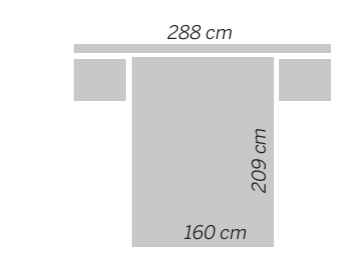

209 **151**
Bolonia

Nature - Blanco lacado - Tapizado Texas Blanco
Cabezal / Headboard / Tête de lit
BOLONIA