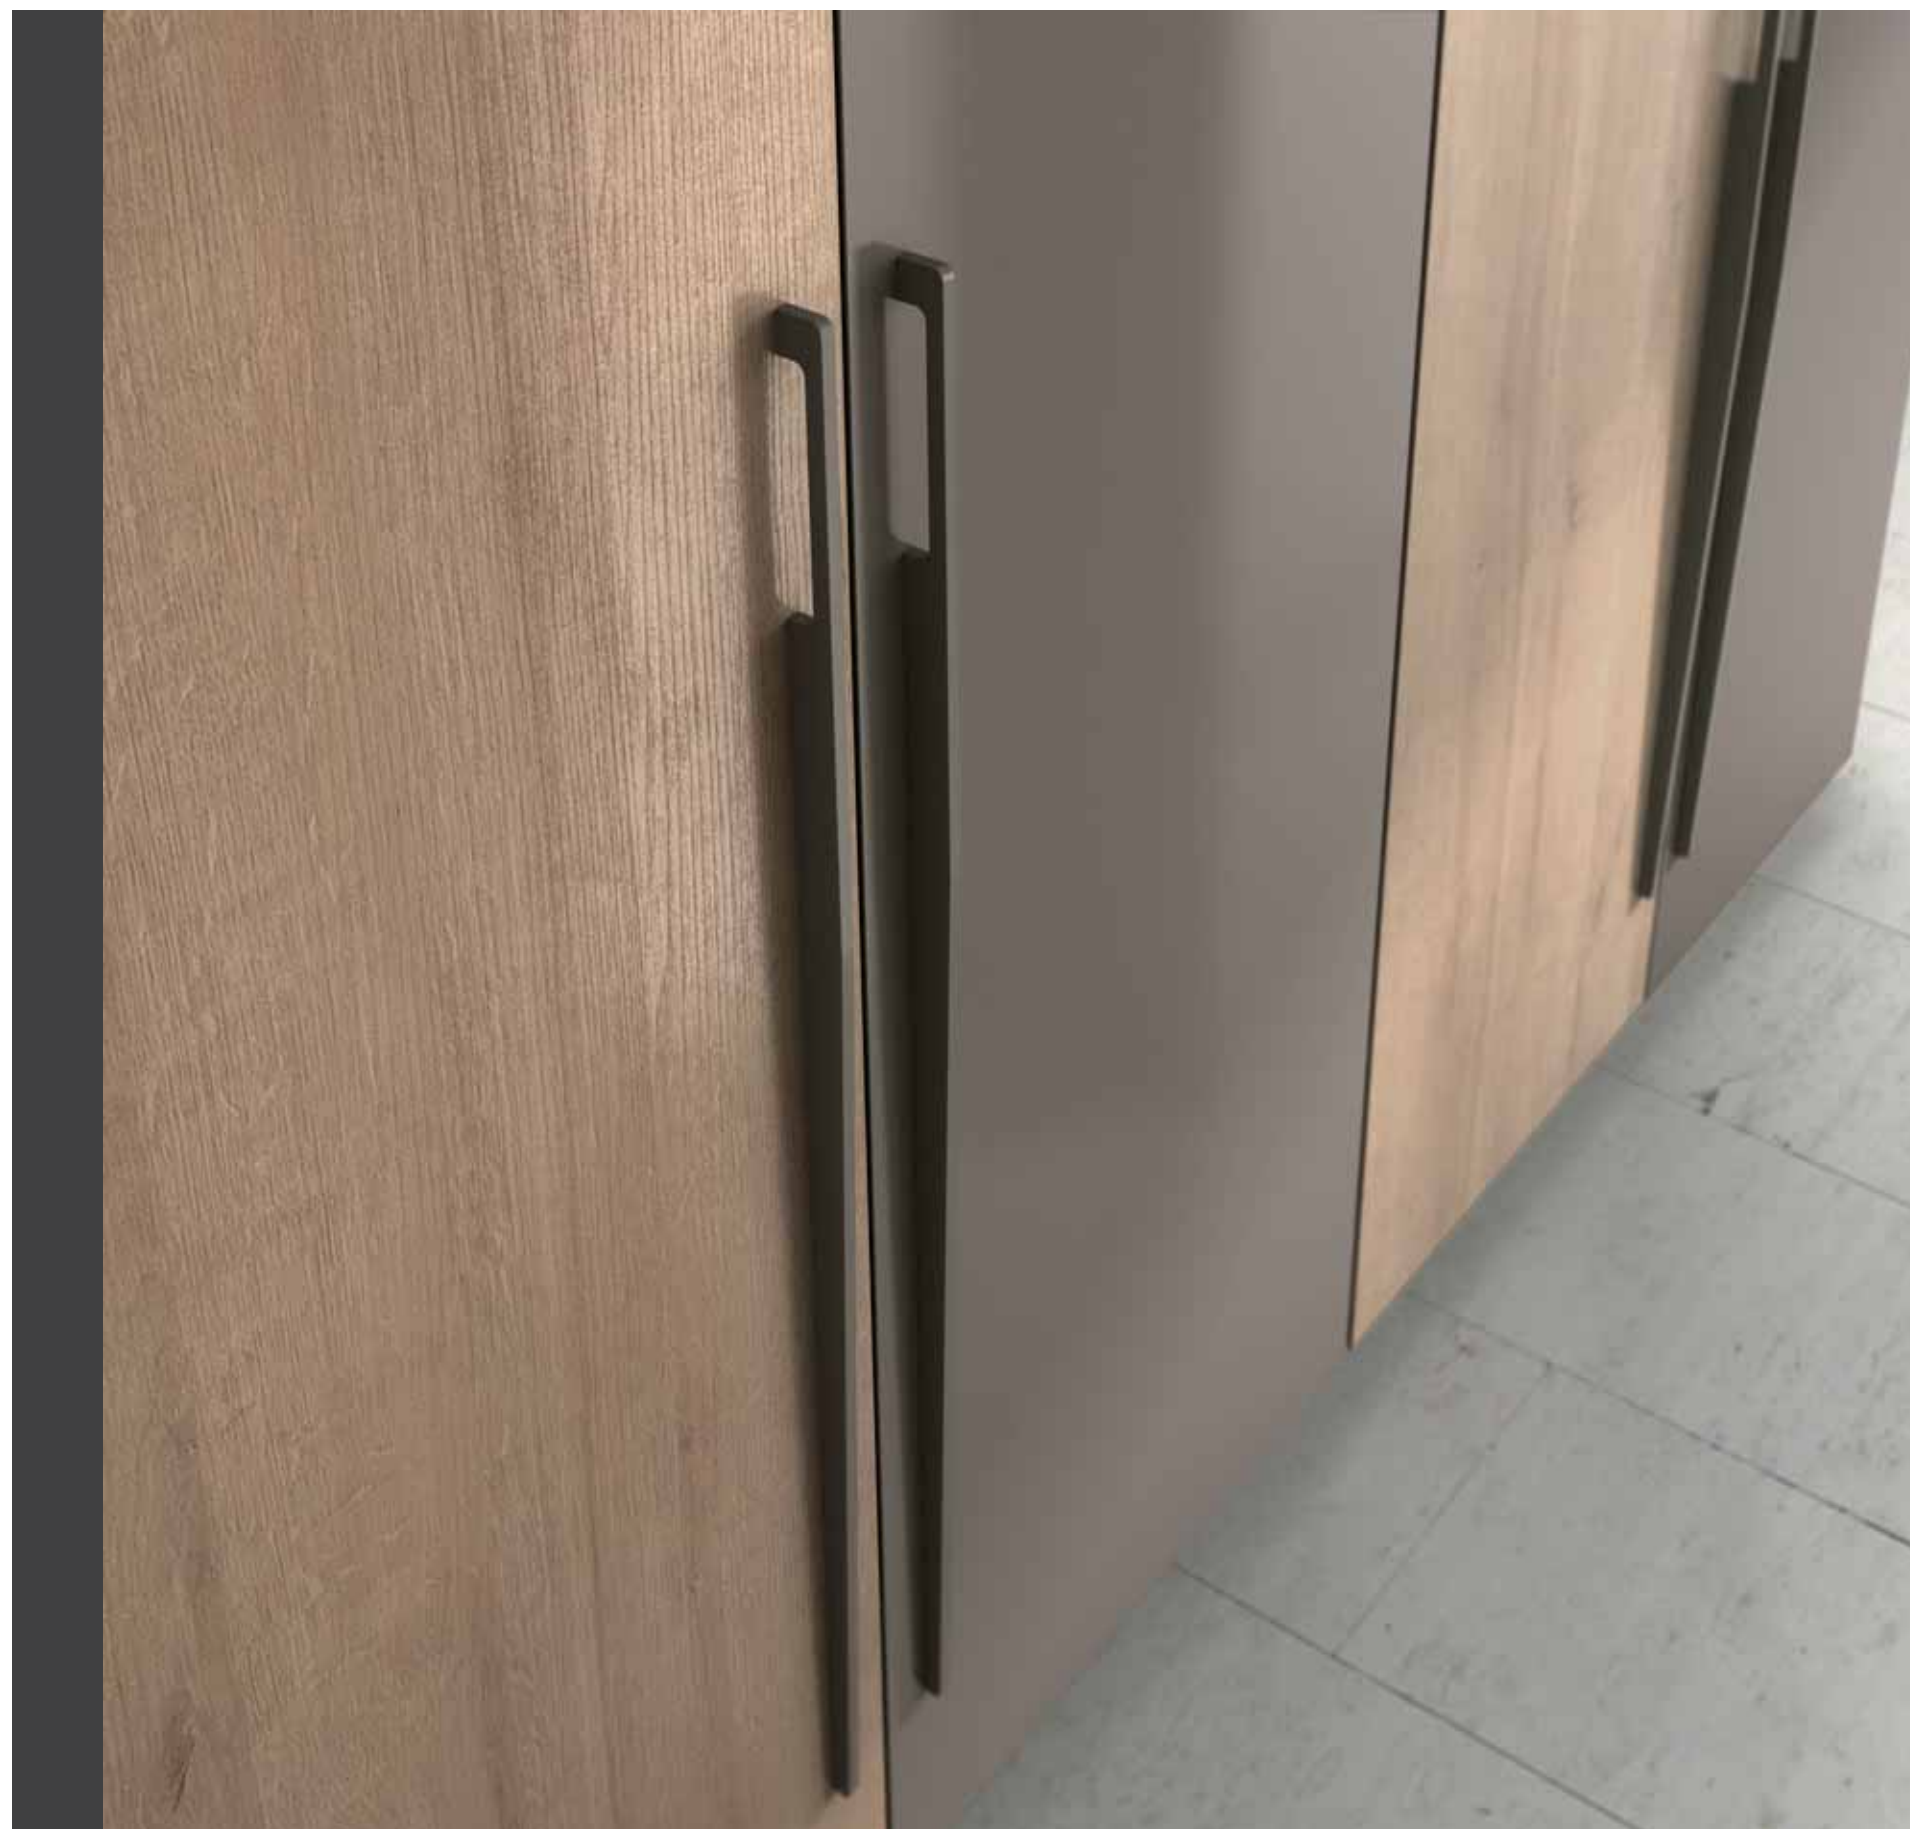

Nogal - Visión lacado

**Tradición y
modernidad en
un equilibrio natural.**

Tradition and modernity
in a natural harmony.

Tradition et modernité
dans un équilibre naturel.