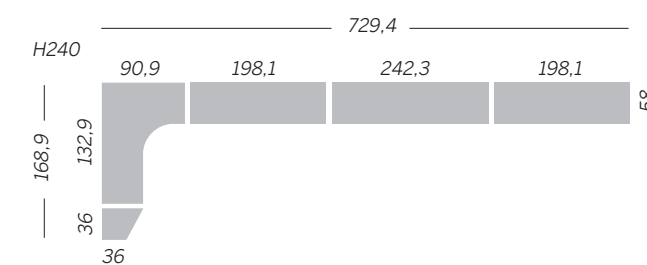

Placard, parfaite synthèse d'un design innovant et d'une ouverture et fermeture fonctionnelle.

200/228A

Nórdico

209  
**229A**  
Cuero - Acacia

Interior armario acabado Cuero  
Wardrobe interior in Leather finish  
Intérieur de l'armoire, finition cuir