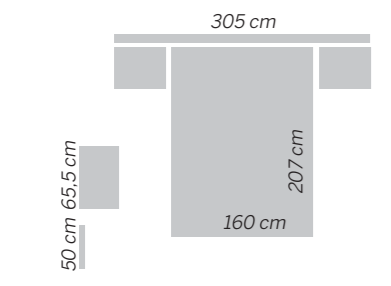

Blanco Poro - Gris lacado - Mostaza lacado  
Cabezal / Headboard / Tête de lit  
**BIANCA**

126

bedroom collection 72 73

309  
**127**  
Linosa

Acacia - Blanco lacado  
Cabezal / Headboard / Tête de lit  
**LINOSA**