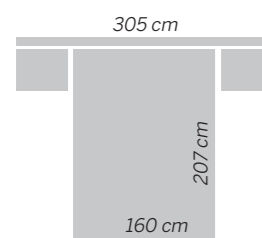

138 Burano

Nature - Blanco lacado
Cabezal / Headboard / Tête de lit
BURANO