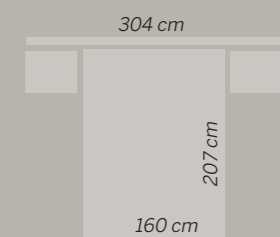

205/110  
Salina

Nogal - Blanco lacado  
Cabezal / Headboard / Tête de lit  
**SALINA**

101 cm

110

EOS 111  
Génova

Nórdico - Pizarra lacada  
Cabezal / Headboard / Tête de lit  
GÉNOVA

/ 34 35 EOS bedroom collection

112  
Génova

Nature - Blanco poro

Cabezal / Headboard / Tête de lit  
GÉNOVA

55,5 cm

/ 36 37 309 bedroom collection