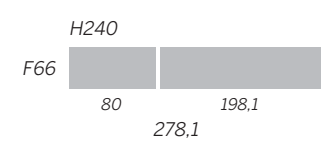

Armario con librería incluida. Funcionalidad con estilo.

Wardrobe with included bookshelf. Usefulness and elegance.

Armoire avec bibliothèque incluse: c'est la conjugaison du style et de la fonctionnalité.

205 **226A**

Blanco poro
Pizarra lacado
Blanco lacado