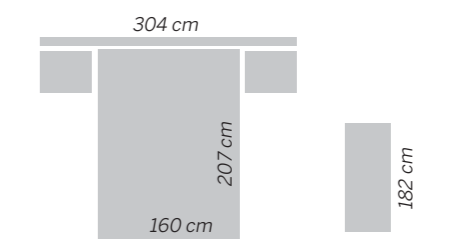

# 130 Isola

Nature - Blanco lacado - Blanco Poro  
Cabezal / Headboard / Tête de lit  
**ISOLA**

309 **131**  
Isola

Blanco Poro - Blanco lacado -  
Pizarra lacado - Gris lacado - Mostaza lacado  
Cabezal / Headboard / Tête de lit  
**ISOLA**