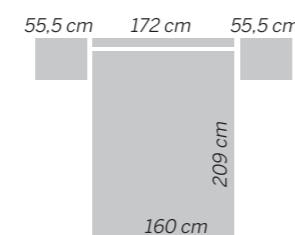

Eos **149**
Verona

Nature - Tapizado Texas Blanco
Cabezal / Headboard / Tête de lit
VERONA