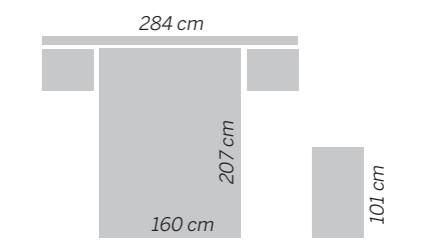

120
Kos

Blanco Poro - Blanco lacado
Cabezal / Headboard / Tête de lit
KOS