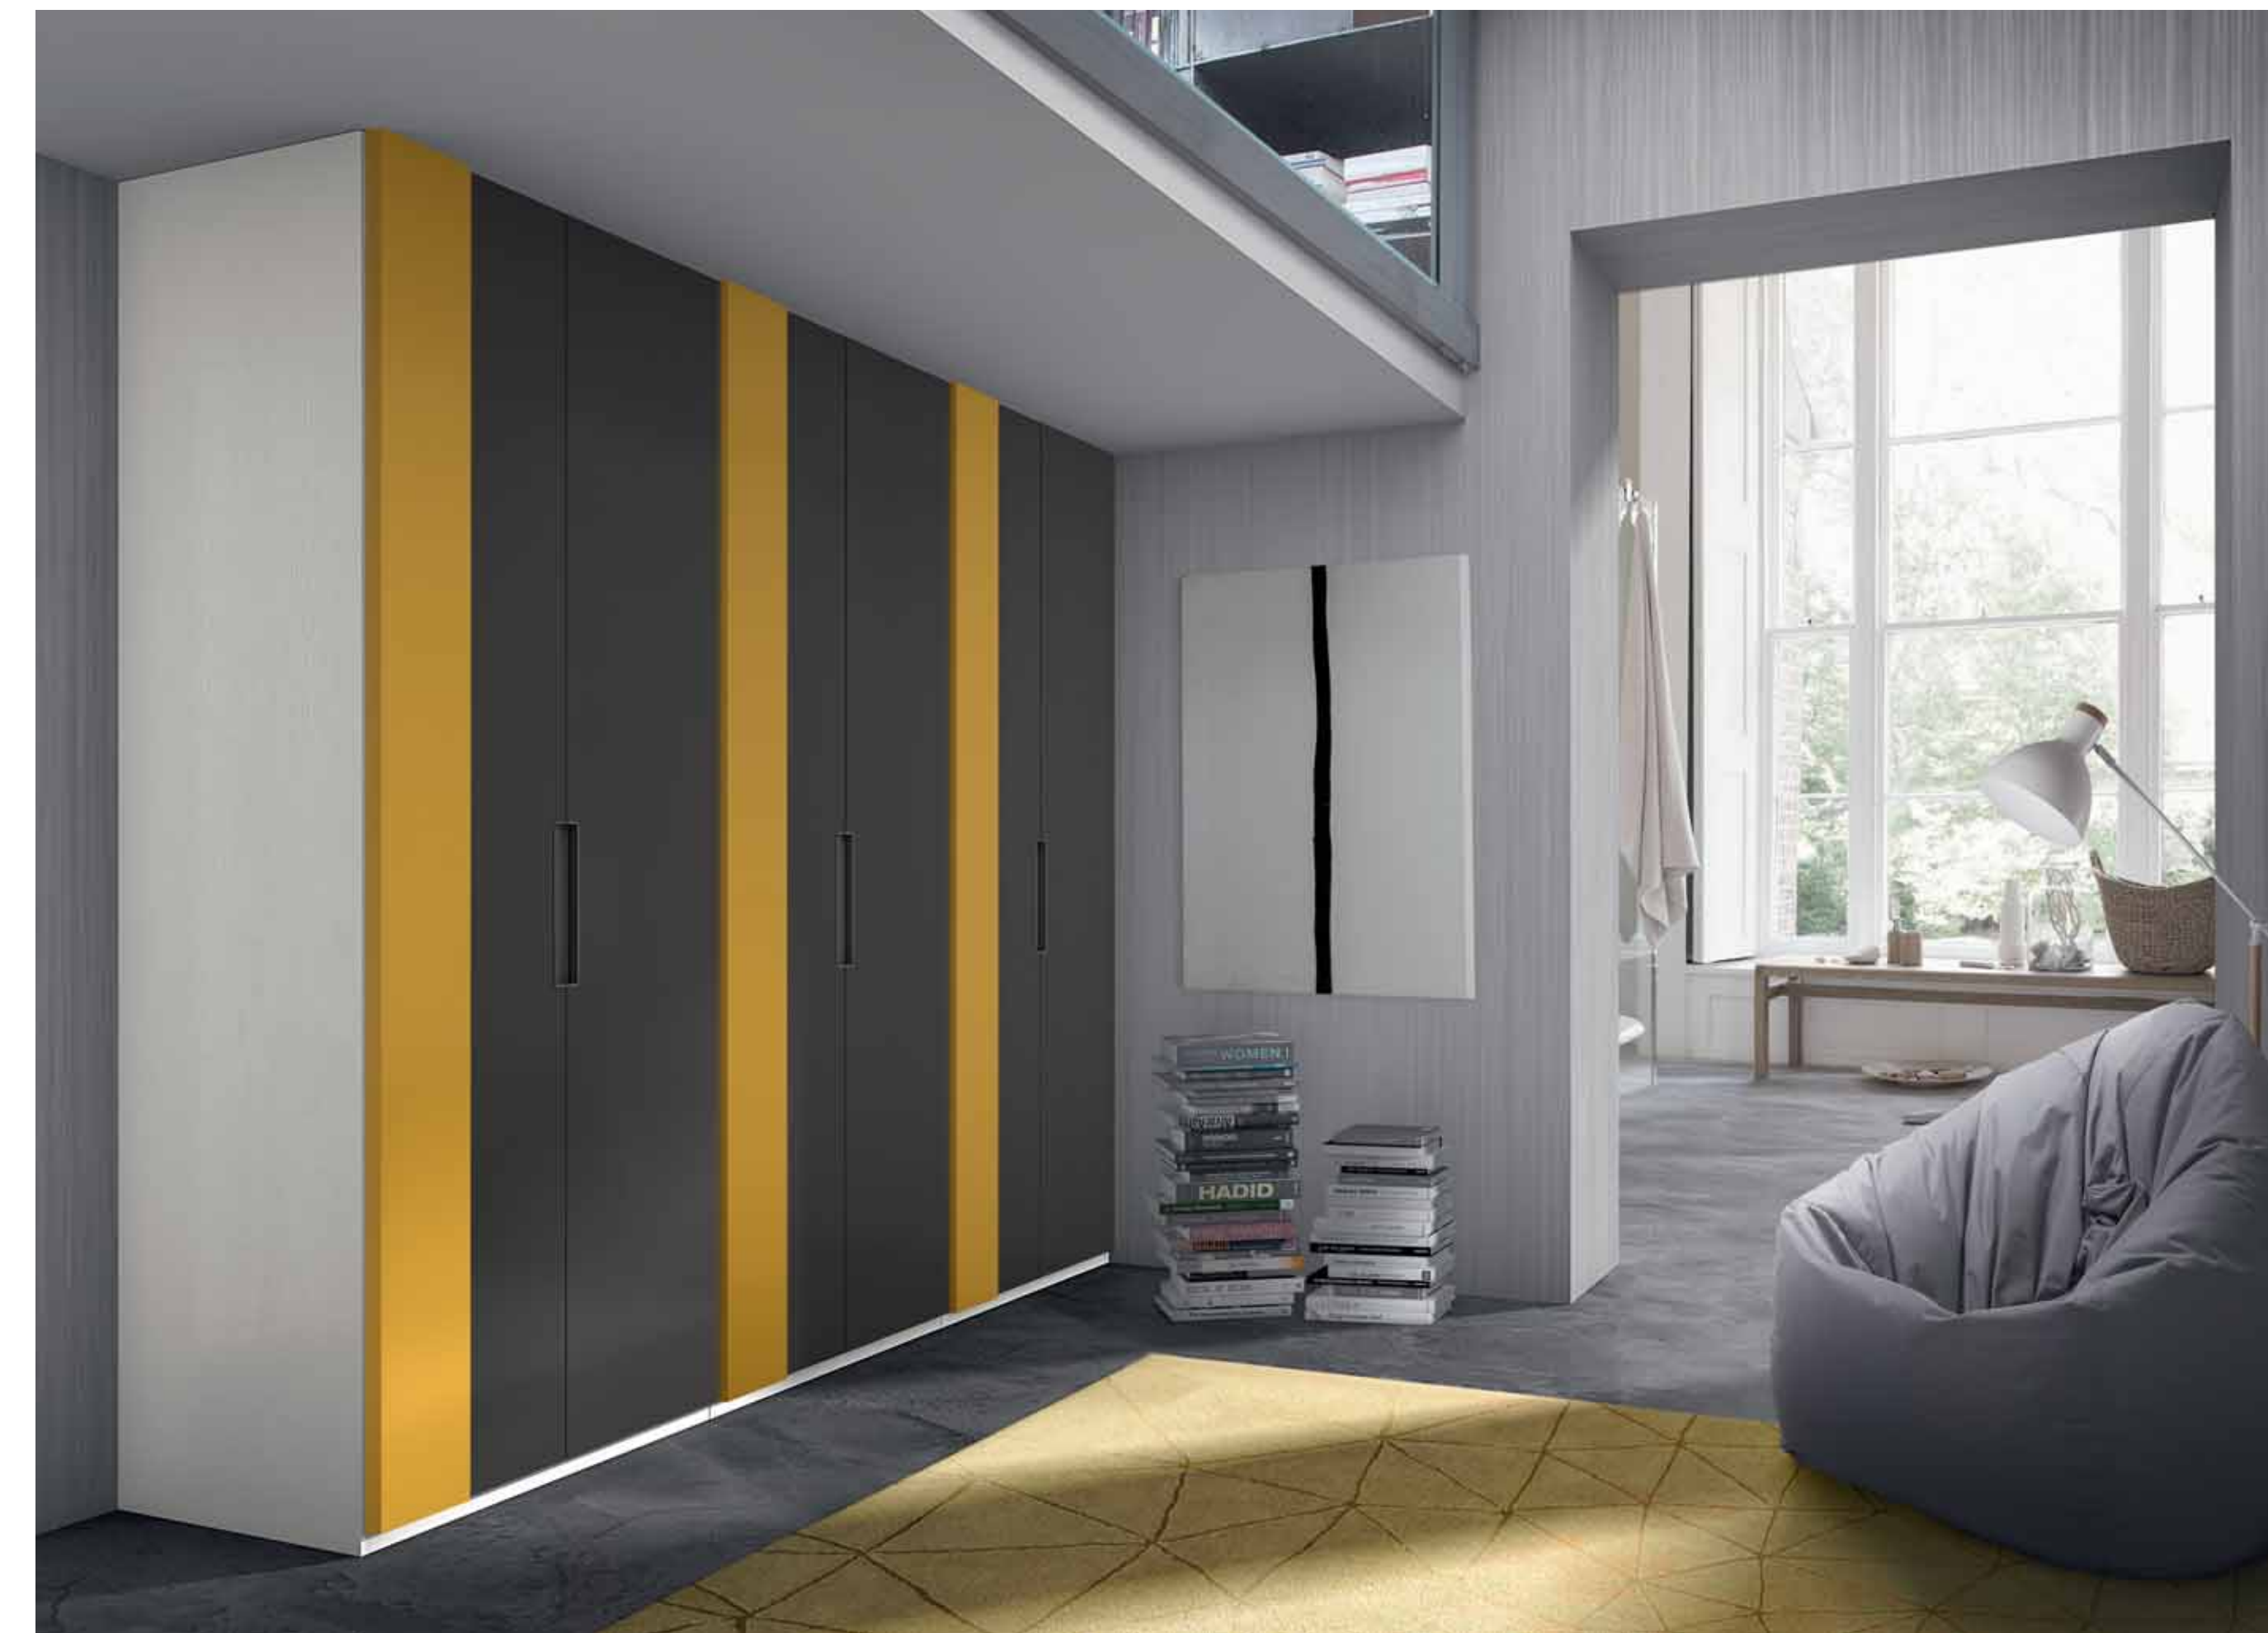

Tradition et modernité  
dans un équilibre naturel.

EOS **212A**  
Nature  
Tirador Barra Pizarra lacado

H240  
F60  
296.2

EOS **213A**

Blanco poro - Pizarra lacado - Mostaza lacado

H240  
F60  
296.2

209/214A