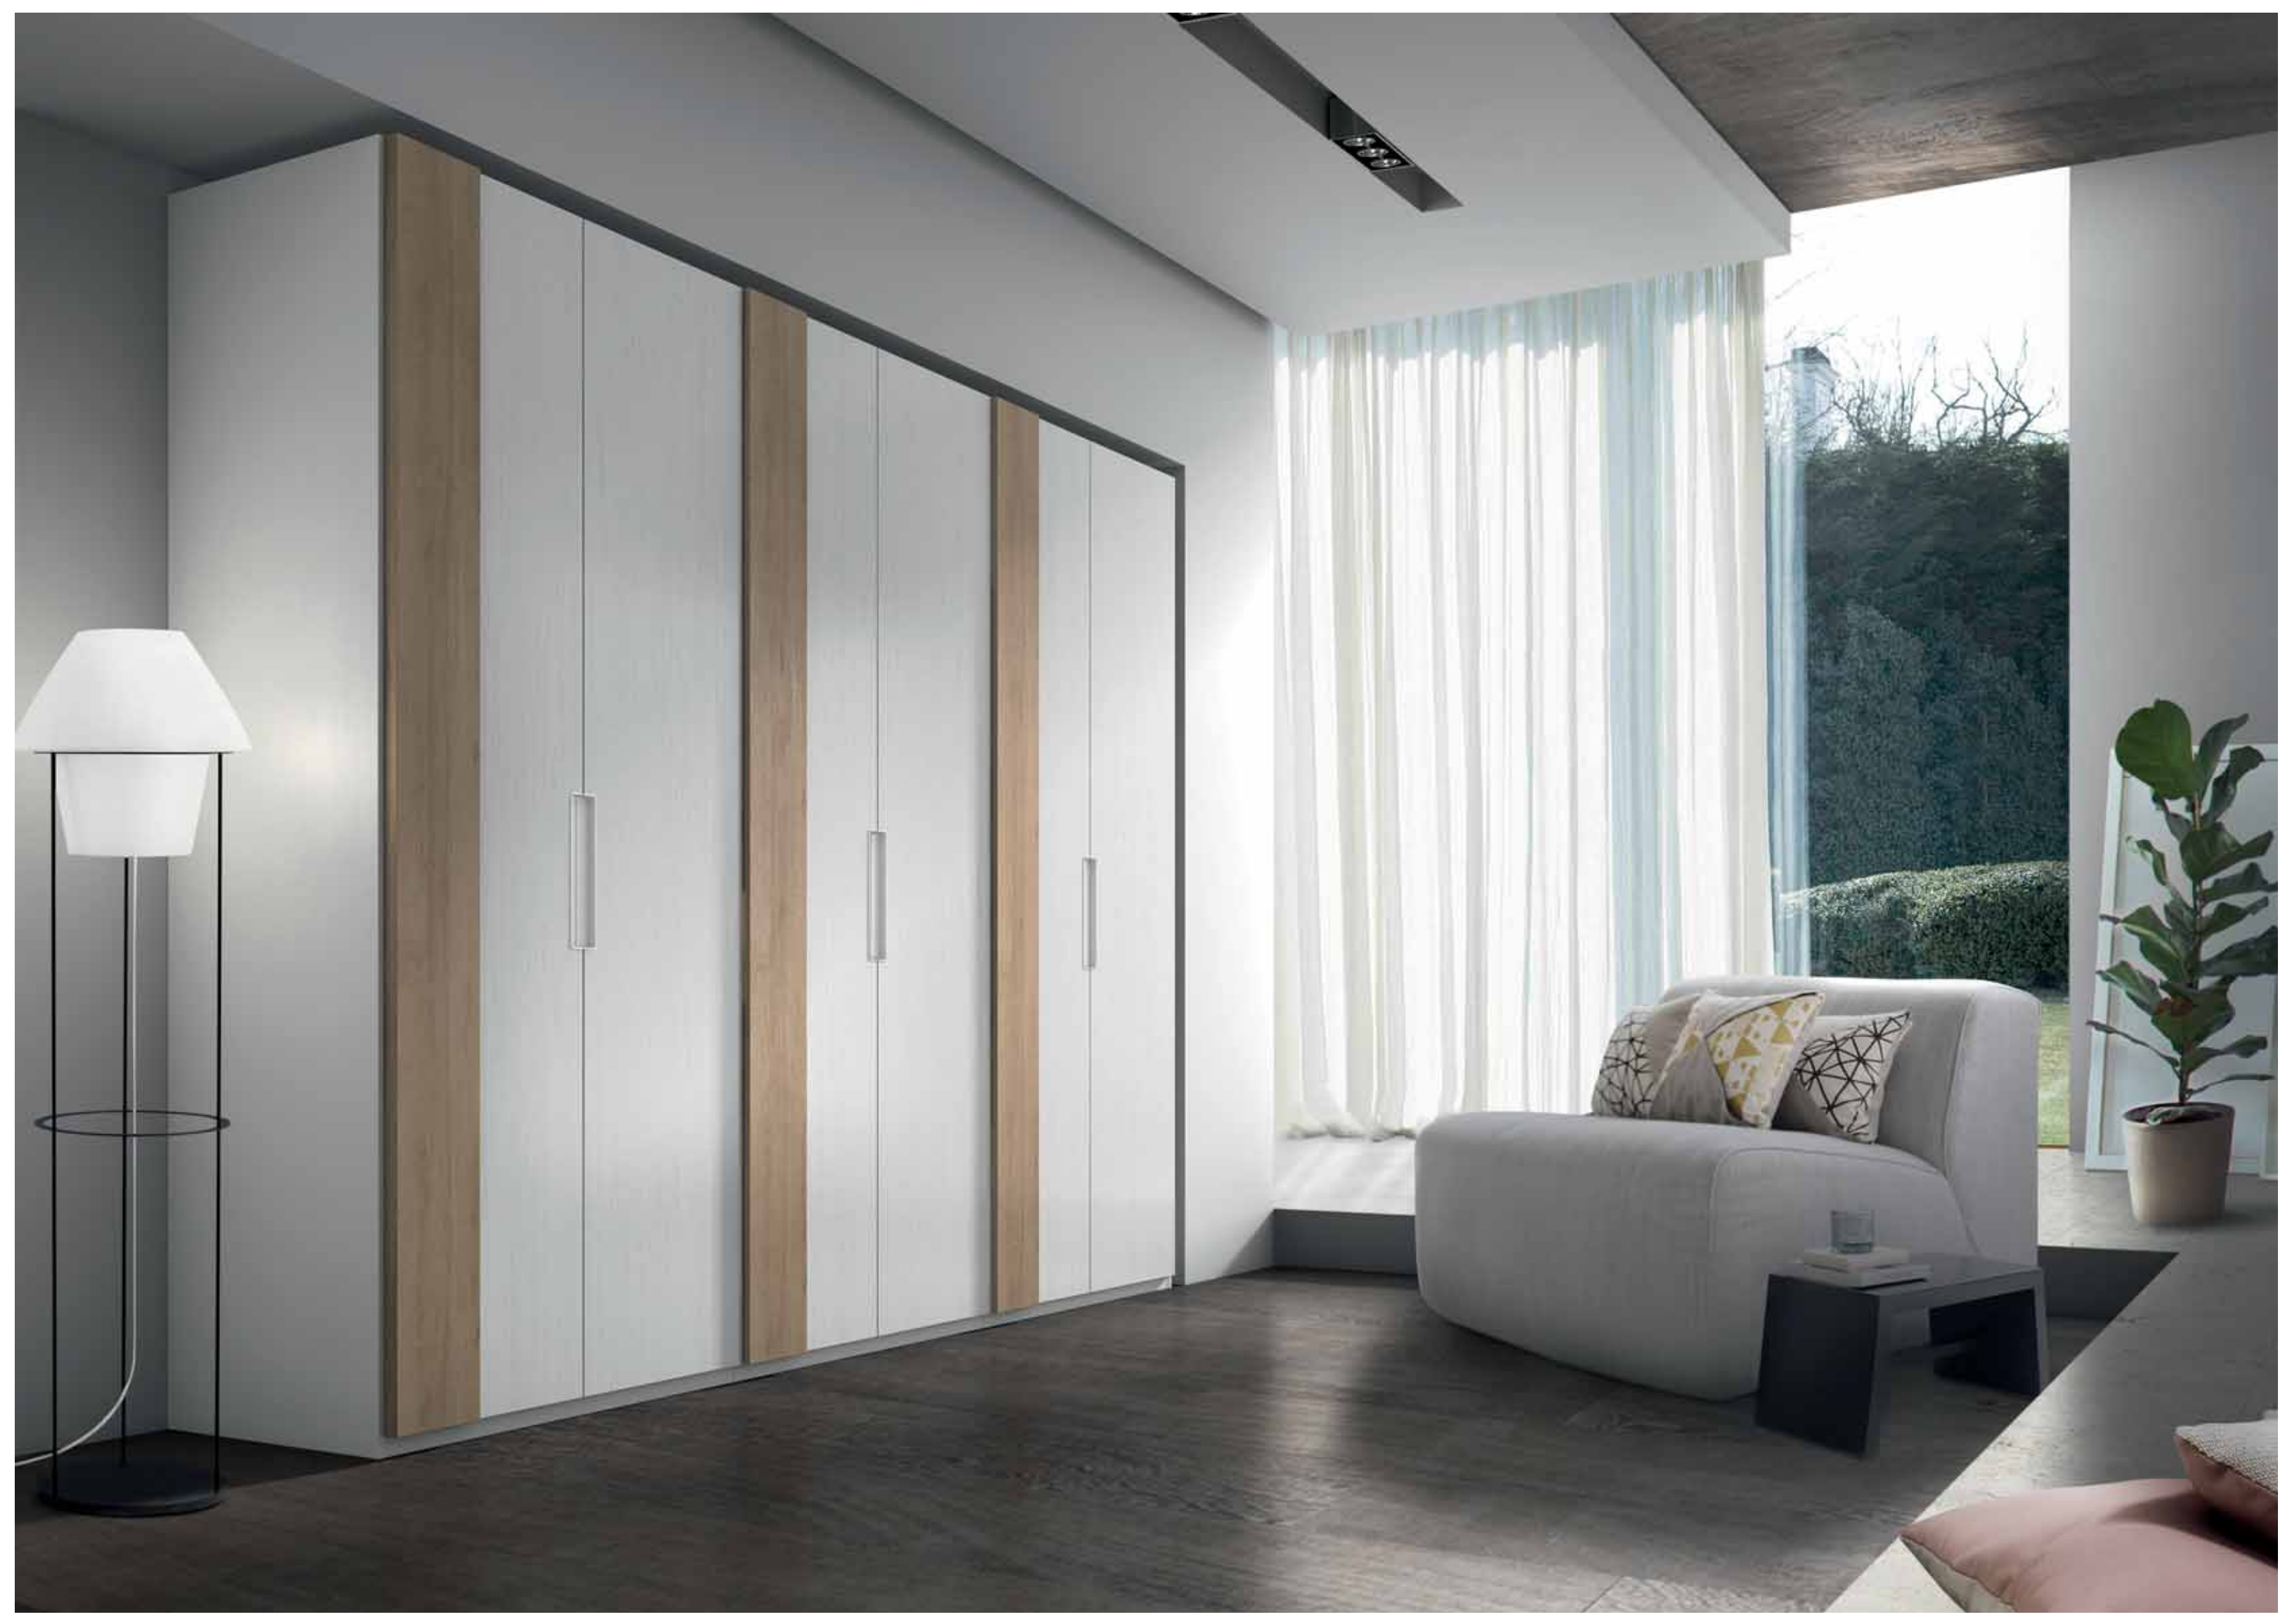

Interior armario acabado Cuero  
Wardrobe interior in Leather finish  
Intérieur de l'armoire, finition cuir

206A

Blanco Poro - Nogal

H240

296.2

**En el corazón de todos  
los inviernos vive una  
primavera palpitante,  
y detrás de cada noche,  
viene una aurora sonriente.**