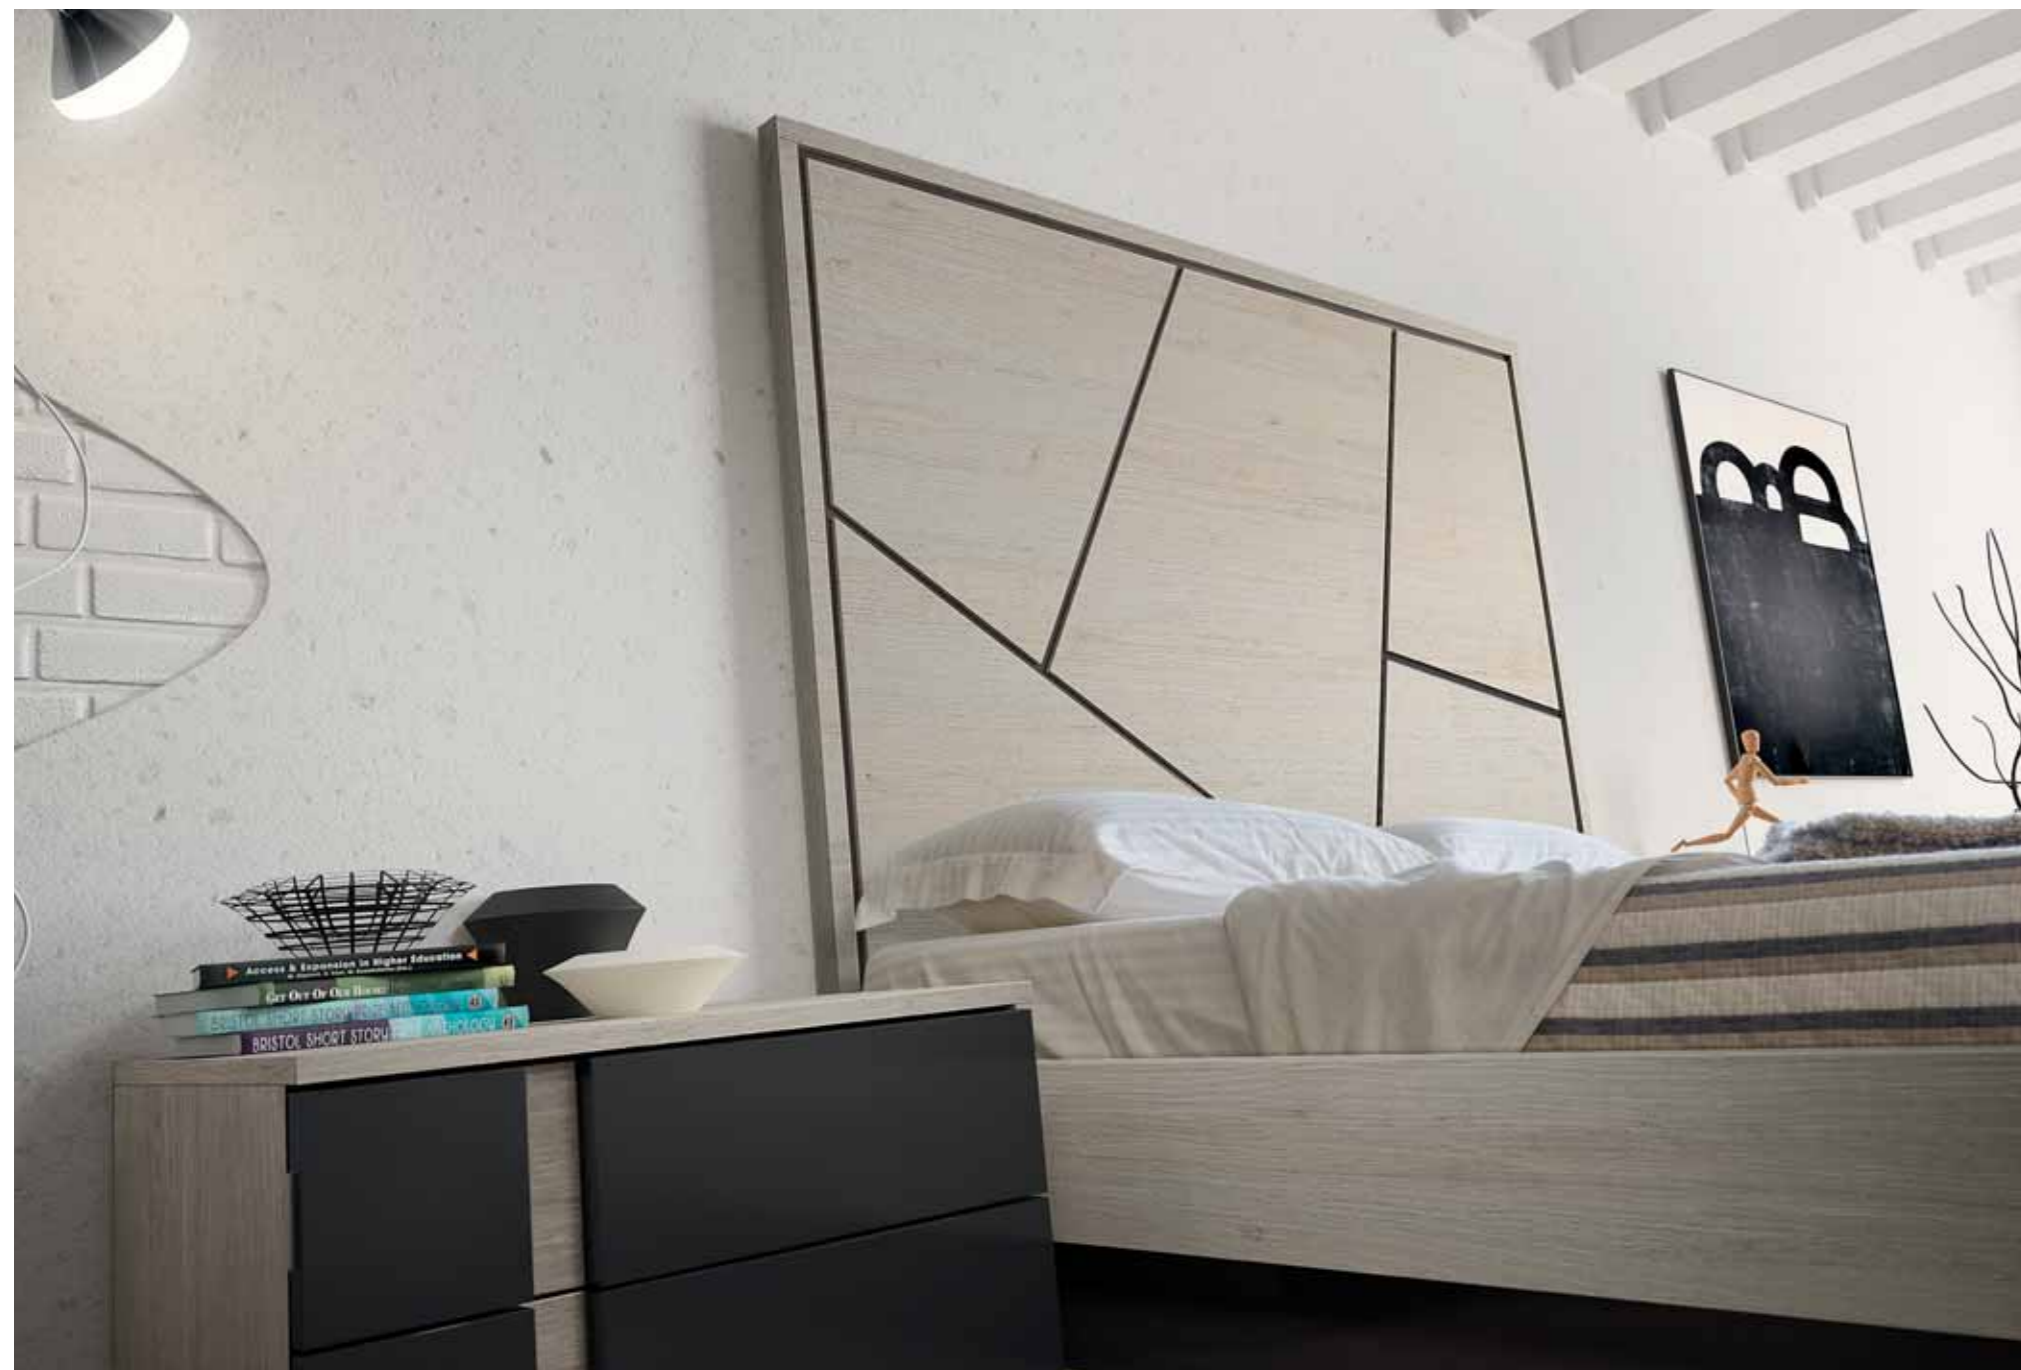

309/115  
Elba

Blanco Poro - Rústico  
Cabezal / Headboard / Tête de lit  
**ELBA**

116  
New Mozia

Nórdico - Pizarra lacado  
Cabezal / Headboard / Tête de lit  
**NEW MOZIA**

117  
New Mozia

Nature - Blanco lacado  
Cabezal / Headboard / Tête de lit  
**NEW MOZIA**