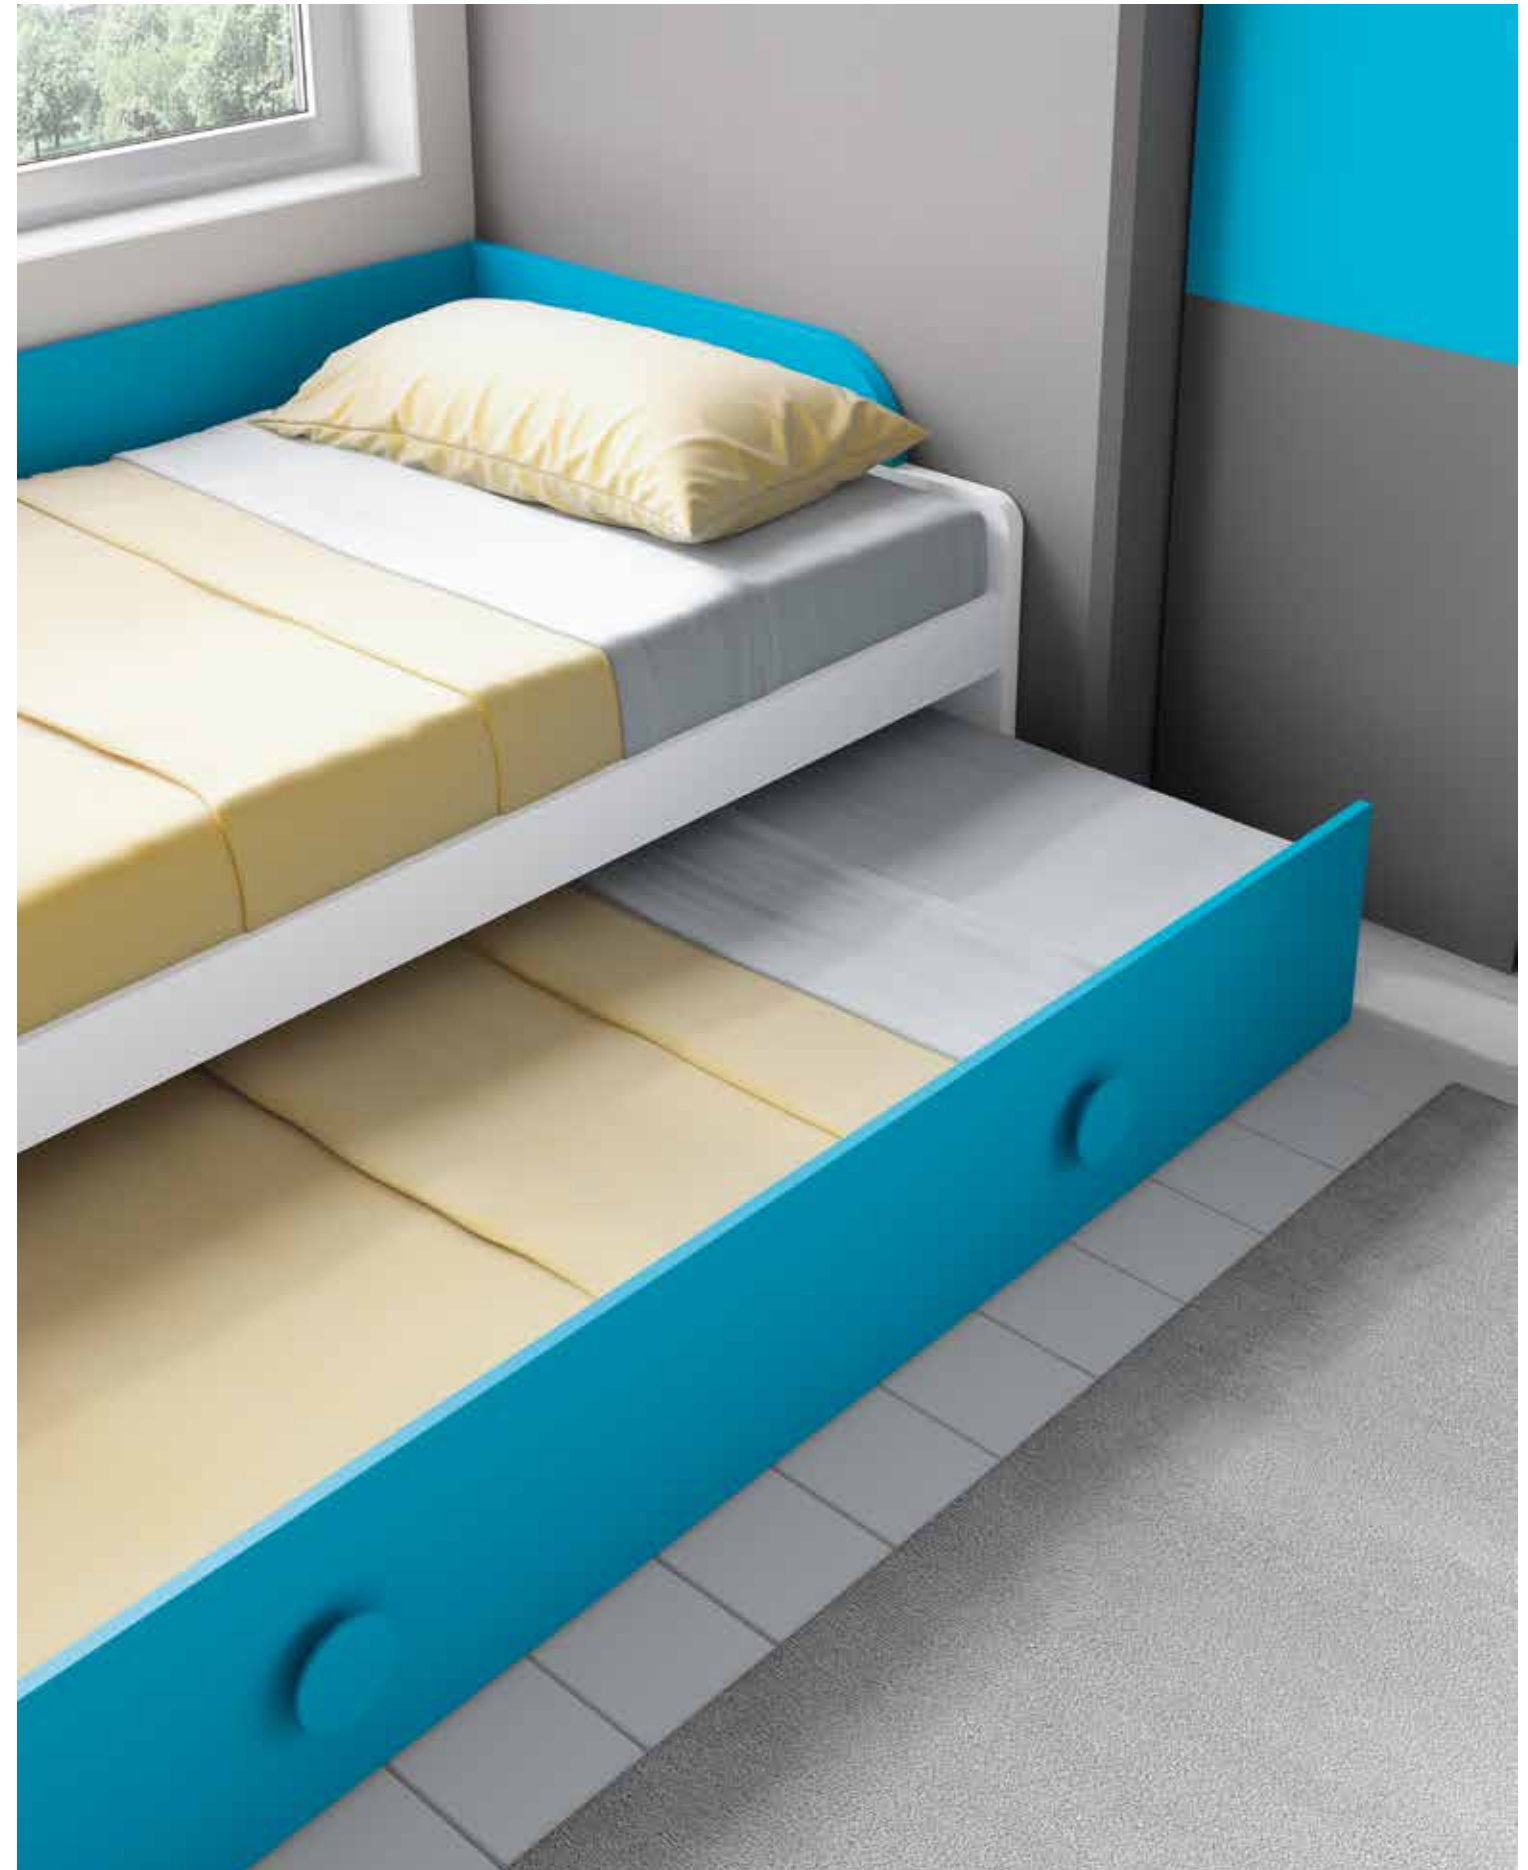

ZONA ESTUDIO

Cualquier espacio se adapta a nuestras formas

L109

Tirador REDONDO