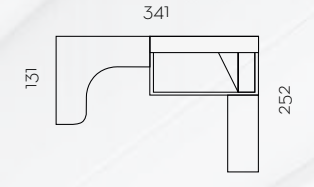

L018

Tirador TETRIS

Fresno

Aqua

Novotex
Aluminio