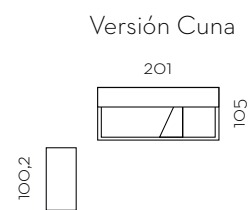

L116

Tirador REDONDO