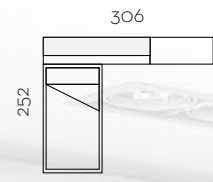

# L108

Tirador TETRIS

Blanco

Lago

Gris

Novotex  
Aluminio