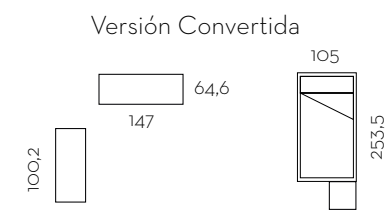

L116

Tirador REDONDO