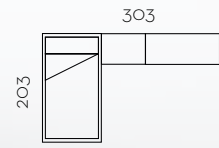

# L012

Tirador REDONDO

Fresno

Verde

Aqua