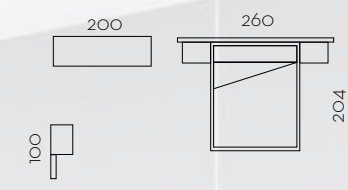

# L402

Tirador TETRIS

Roble

Blanco