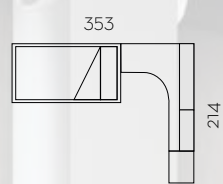

# L108

Tirador TETRIS

Blanco

Lago

Gris

Novotex  
Aluminio