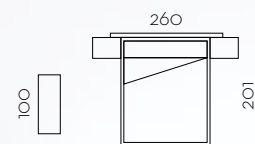

# L406

Tirador TETRIS

Acero

Blanco