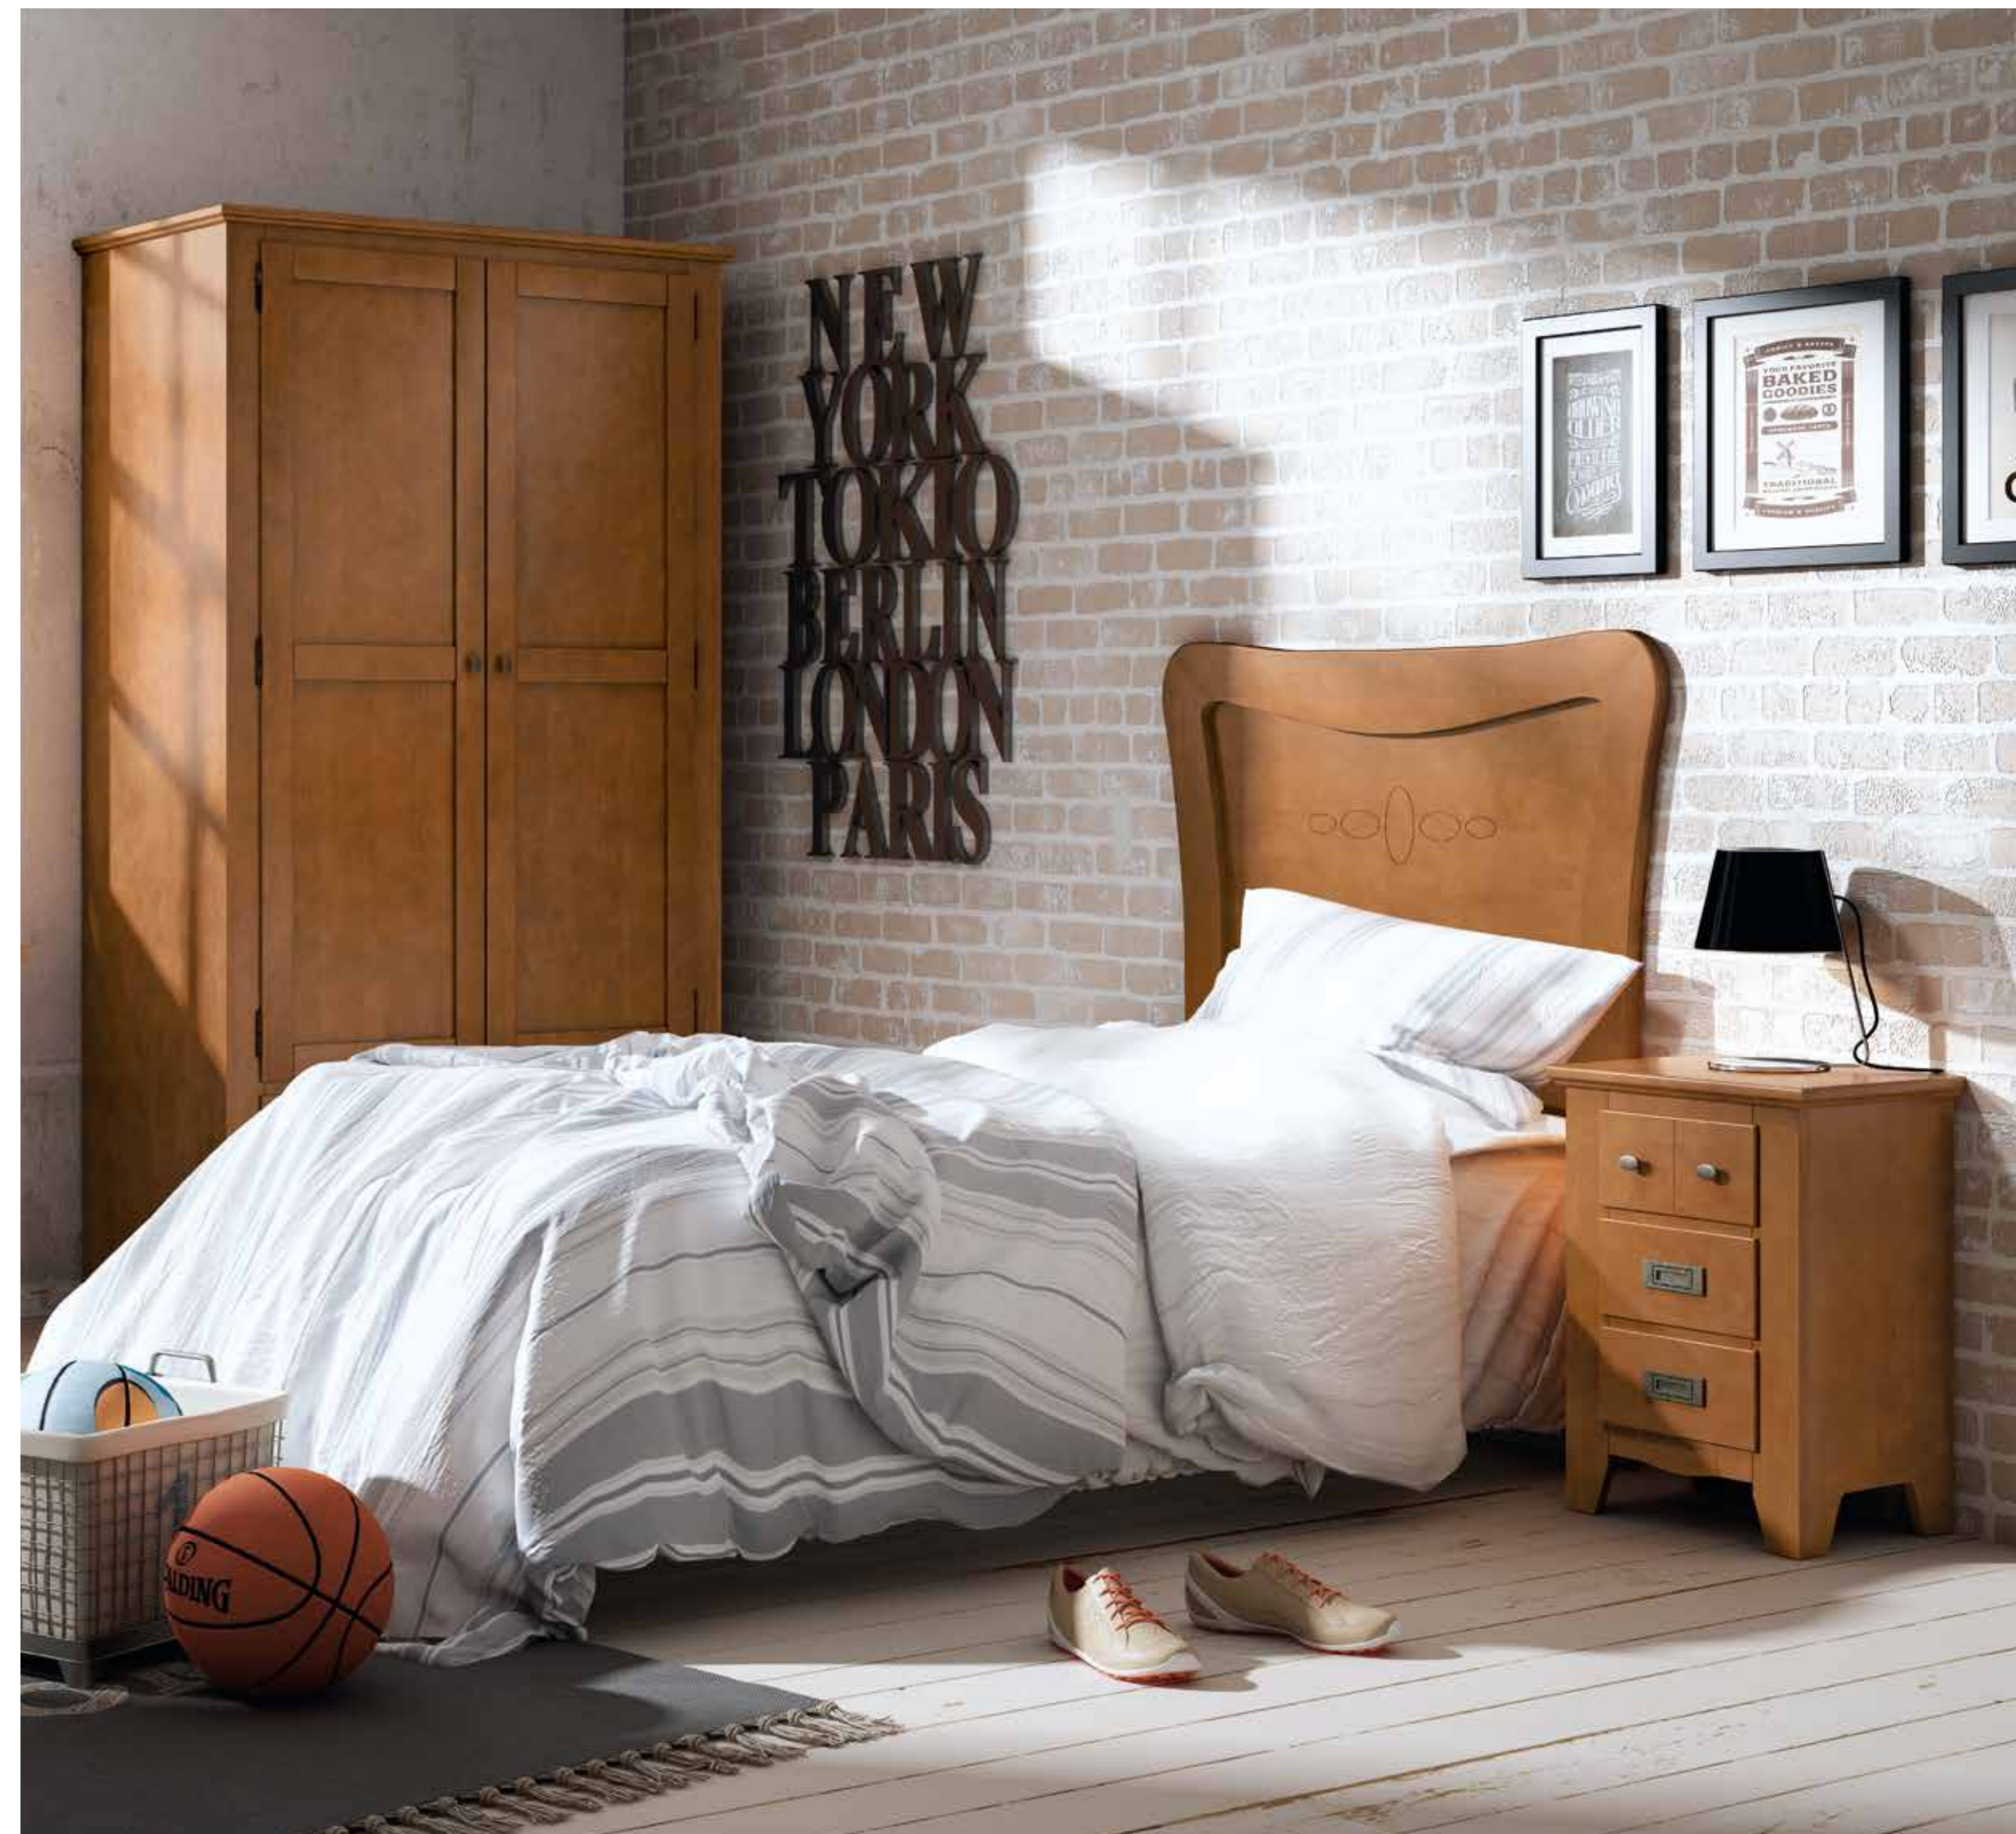

OCEAN
291 DOR MITO RIO
Nogal // Walnut

Muchas variantes caben en la colección Ocean, como el escritorio adaptable que es perfecto para trabajar.

The Ocean collection offers lots of options such as a great for work, adjustable desk